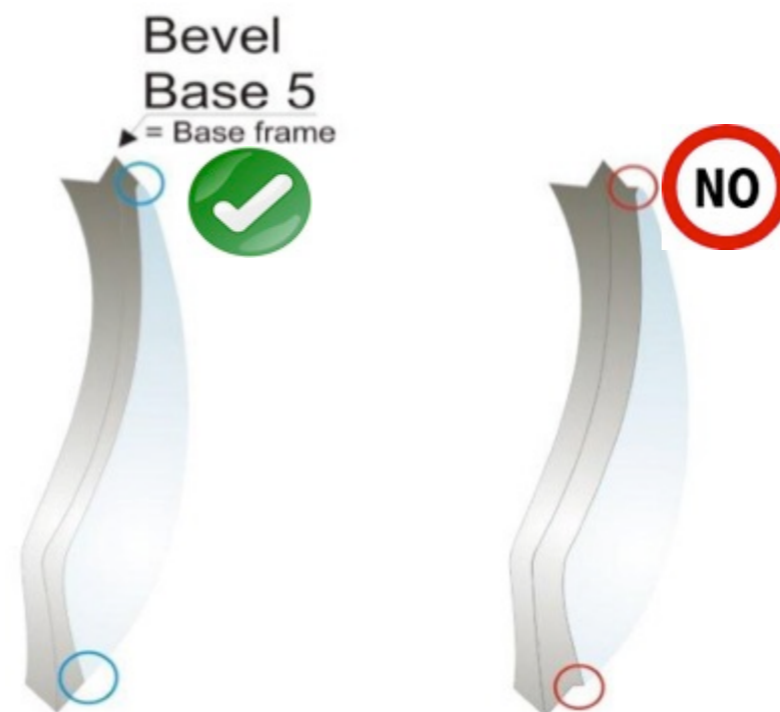

GLAZING

RECOMENDAÇÃO PARA LENTES GRADUADAS

- Funciona melhor com base curva
- Outras bases curvas (3-6) possível
- São possíveis todos os materiais de lente

GLAZING

1. As armações neubau têm uma curva de base 5. Será vantajoso quando a prescrição da lente corresponde à mesma curva de base (base 5).