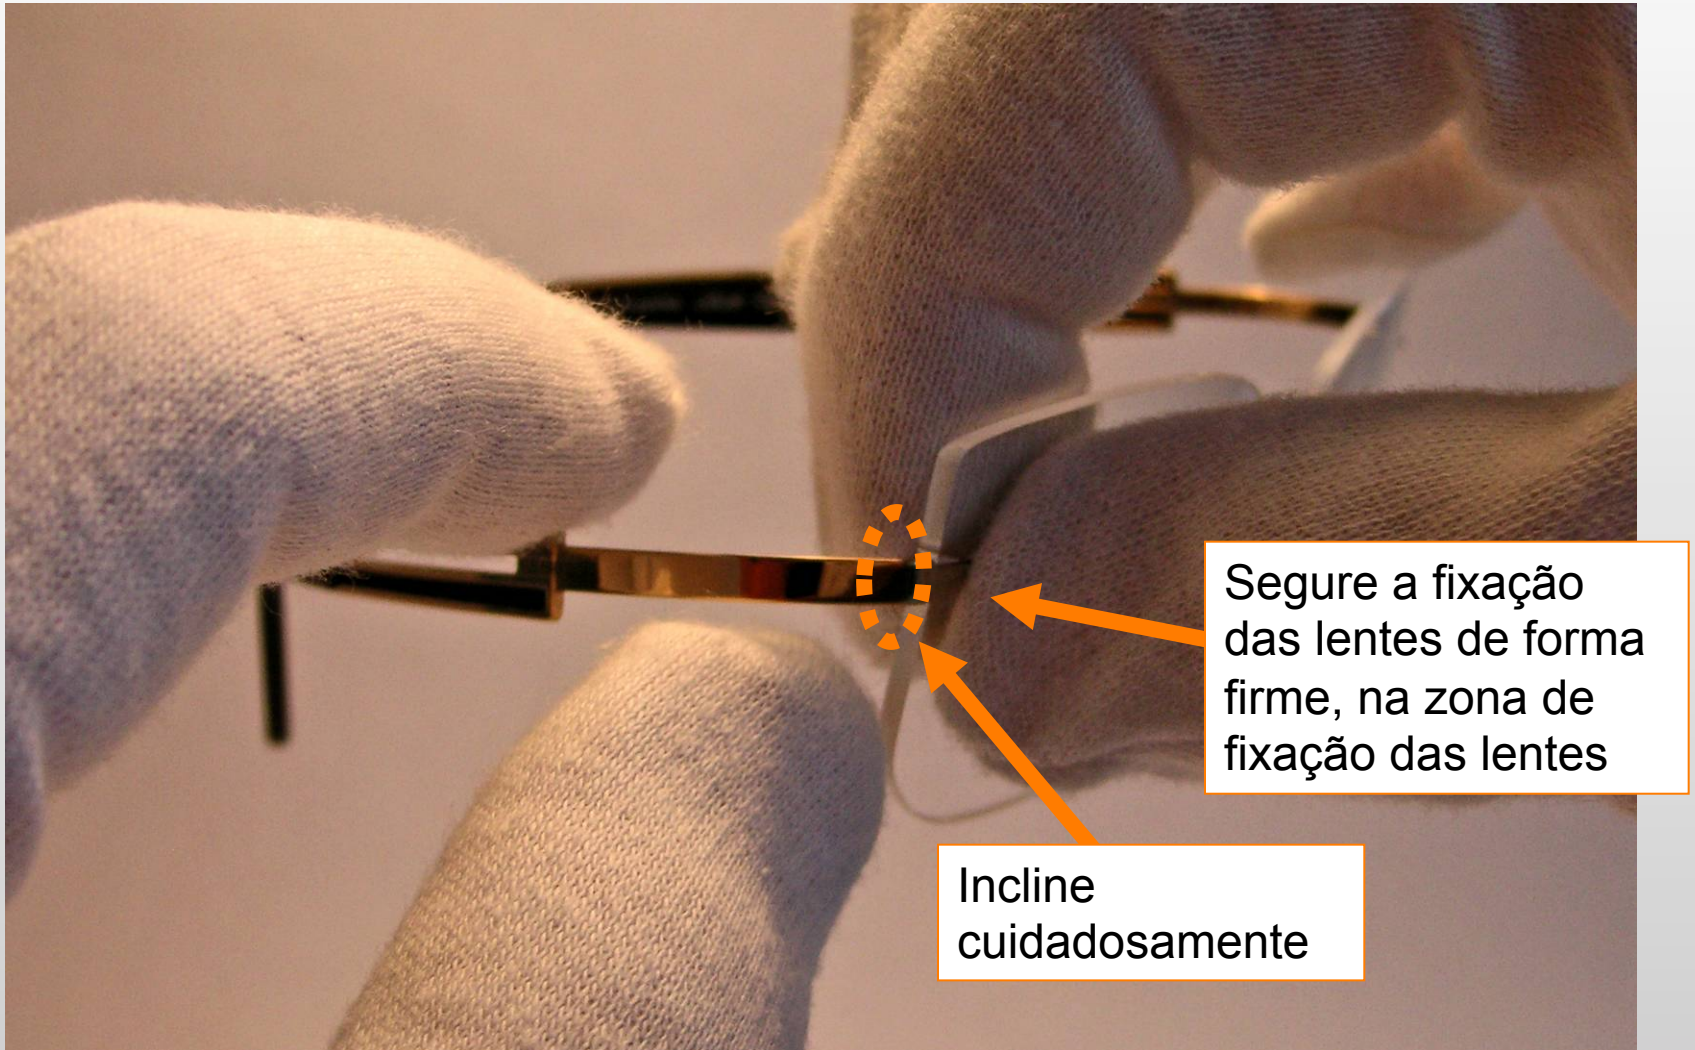

*Silhouette*<sup>®</sup>

AUTHENTIC EYEWEAR. SINCE 1964.

**AJUSTAR INCLINAÇÃO**

**7671**

# Inclinação

**O Ajuste deve ser feito um passo de cada veze a pouco-a-pouco**