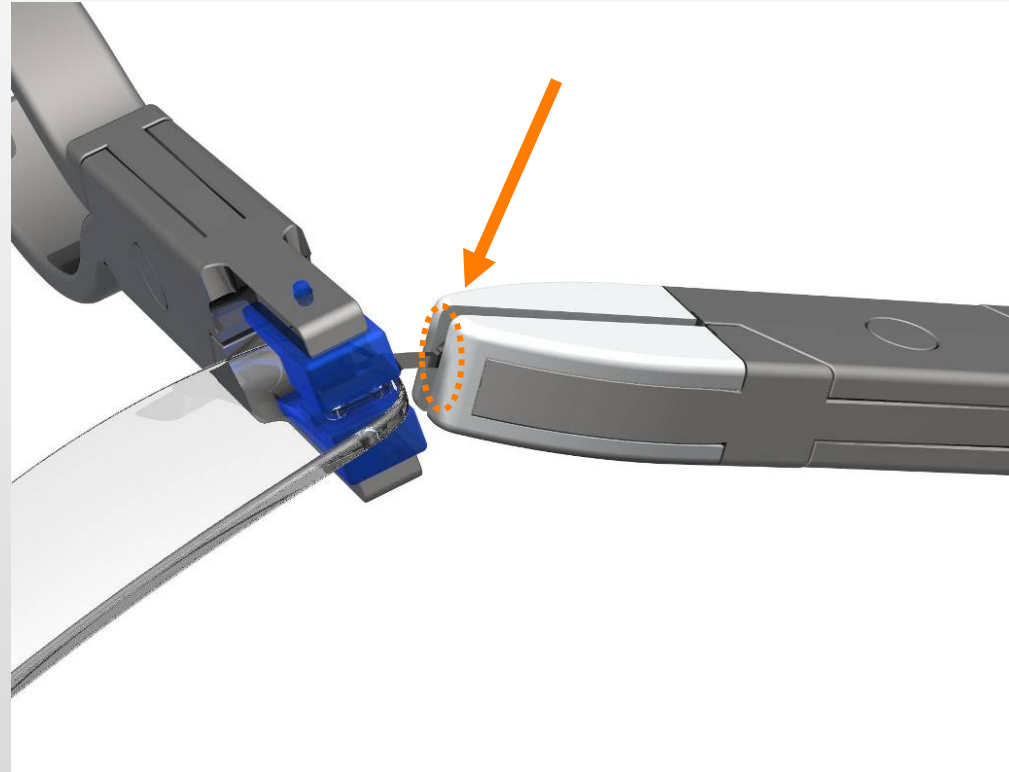

Silhouette[®]

AUTHENTIC EYEWEAR. SINCE 1964.

AJUSTAR INCLINAÇÃO

4211

Inclinação

Desmonte a haste.
Segure a zona de fixação das lentes
com o alicate (P 0023)

Ajuste a inclinação com o alicate.