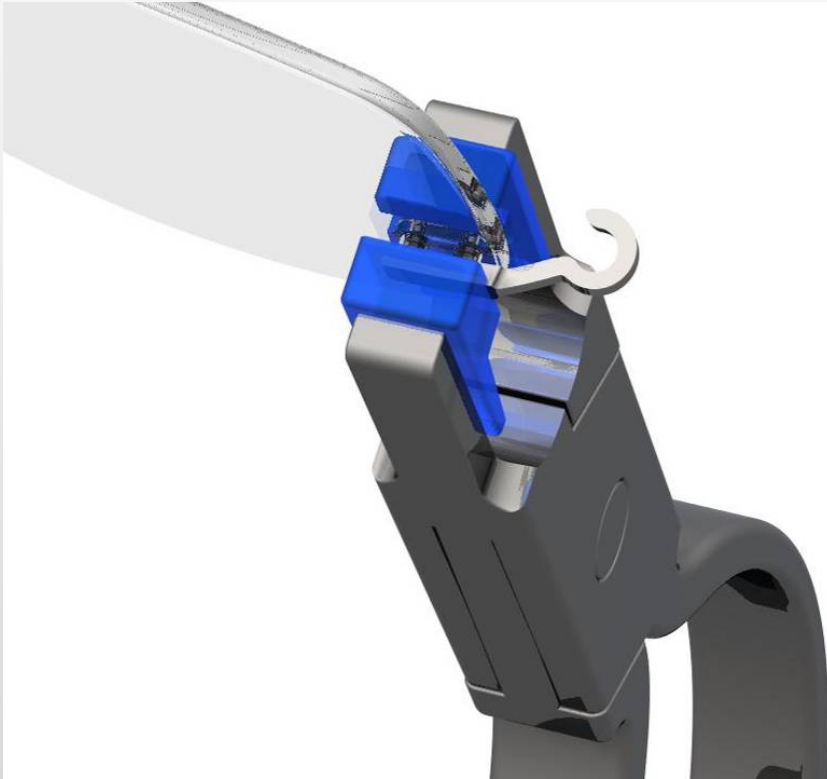

Silhouette[®]

AUTHENTIC EYEWEAR. SINCE 1964.

AJUSTAR INCLINAÇÃO

4211

Inclinação

Desmonte a haste.
Segure a zona de fixação das lentes
com o alicate (P 0023)

Ajuste a inclinação com o alicate.