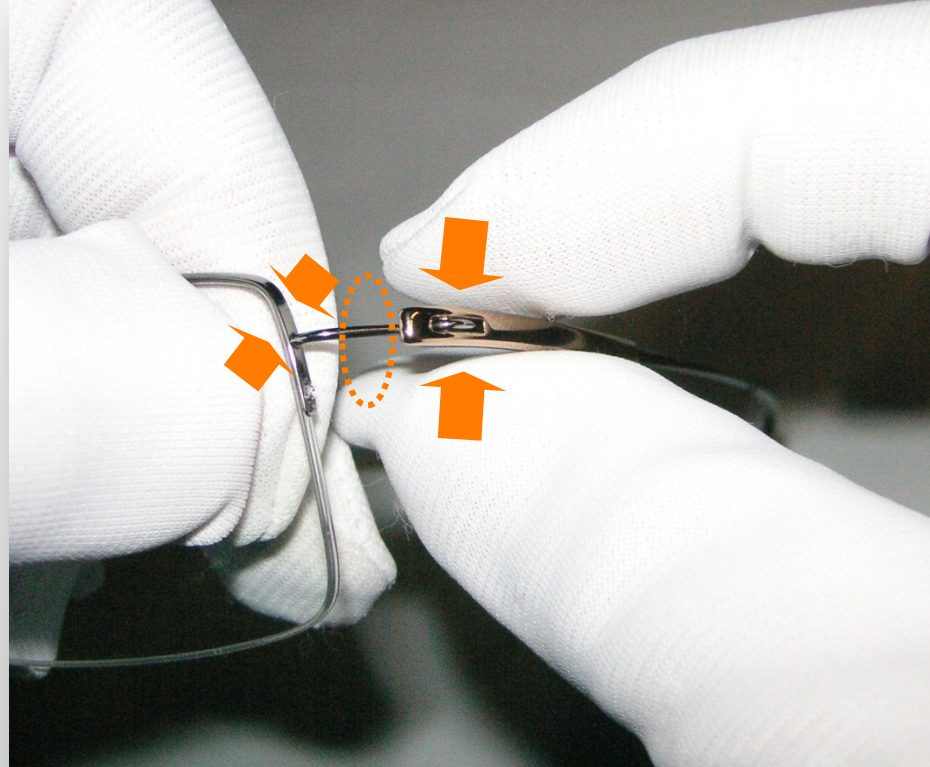

Silhouette[®]

AUTHENTIC EYEWEAR. SINCE 1964.

AJUSTAR INCLINAÇÃO

7719

Silhouette[®]

Inclinação

1. Segure a armação firmemente nas zonas laterais.
2. Segure a haste na zona da charneira e comece a inclinar lentamente.