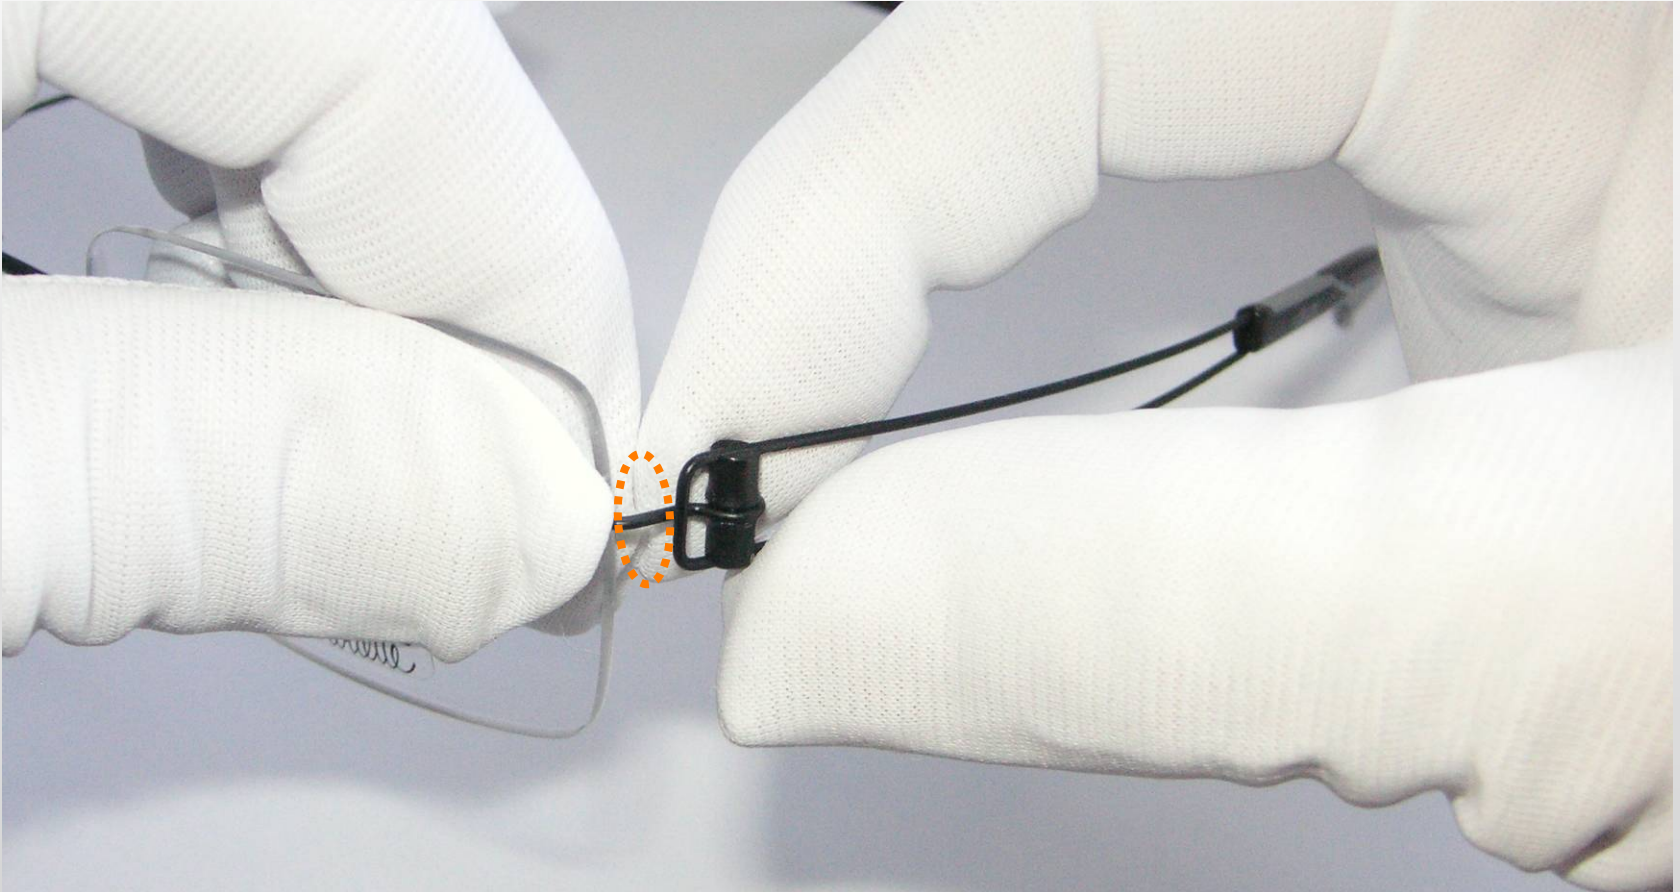

*Silhouette*<sup>®</sup>

AUTHENTIC EYEWEAR. SINCE 1964.

**AJUSTAR INCLINAÇÃO**

**7759**

## Inclinação

1. Segure firmemente a zona da fixação das lentes
2. Comece a inclinação da parte lateral de titânio na direcção desejada.