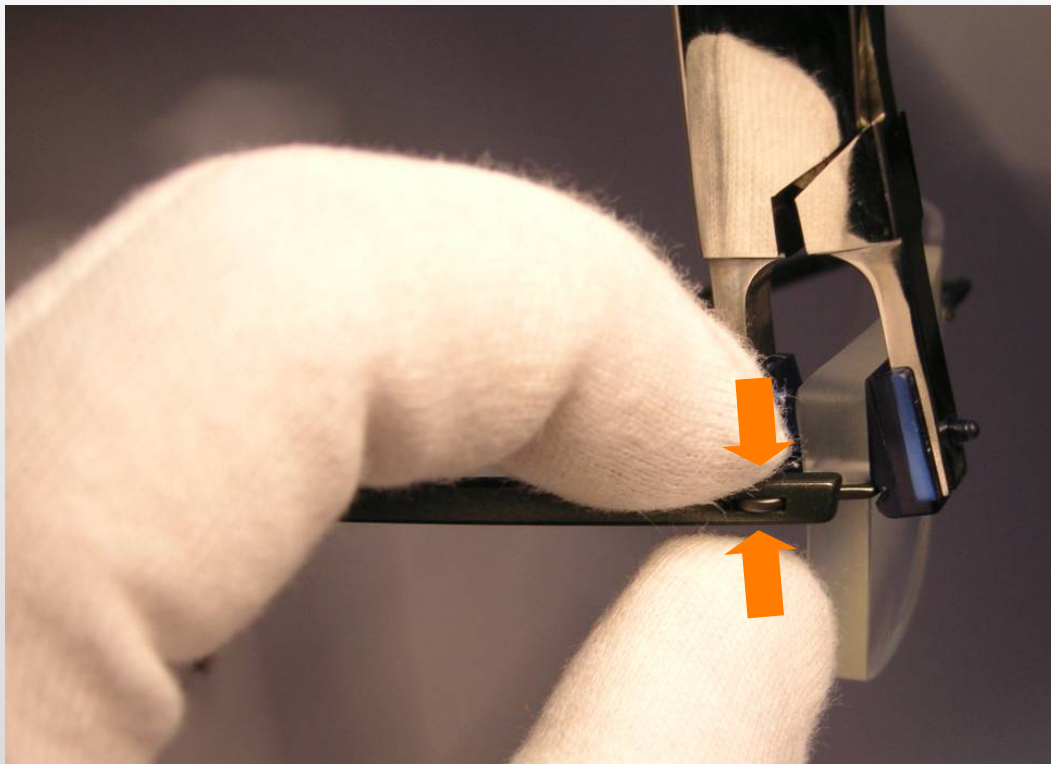

Silhouette[®]

AUTHENTIC EYEWEAR. SINCE 1964.

AJUSTAR INCLINAÇÃO

7642

Inclinação

1. Abra a haste completamente.
2. Segure a zona da fixação das lentes com o alicate P0023
3. Segure a haste na zona da charneira com o polegar e indicador e cuidadosamente comece a incliná-la.