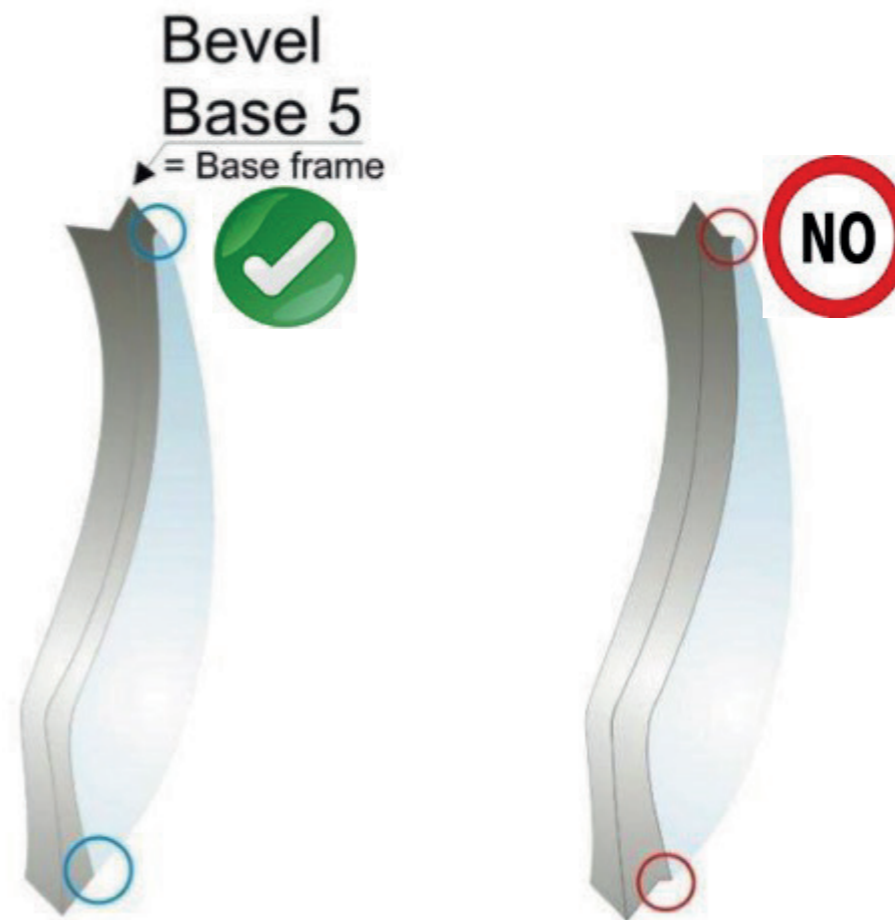

# GLAZING

## RECOMENDAÇÃO PARA LENTES GRADUADAS

- Funciona melhor com base curva
- Outras bases curvas (3-6) possível
- São possíveis todos os materiais de lente

# GLAZING

1. As armações neubau têm uma curva de base 5. Será vantajoso quando a prescrição da lente corresponde à mesma curva de base (base 5).