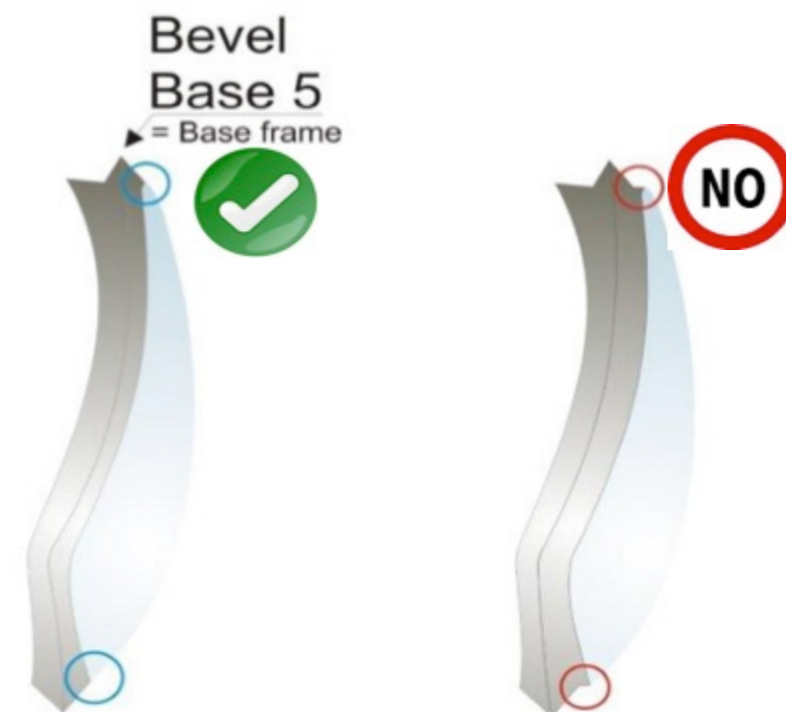

GLAZING

RECOMENDAÇÃO PARA LENTES GRADUADAS

- Funciona melhor com base curva
- Outras bases curvas (3-6) possível
- São possíveis todos os materiais de lente

GLAZING

1. As armações neubau têm uma curva de base 5. Será vantajoso quando a prescrição da lente corresponde à mesma curva de base (base 5).