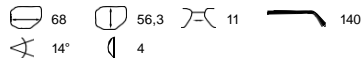

P'8678

BASIC CURVED

reddot award 2016
winner

GERMAN
DESIGN
AWARD
SPECIAL
2016

A

Farbe:

- A dark gun
 hell Silber verspiegelt (V880)
 grün (V891)

Colour:

- dark gun
 light silver mirrored (V880)
 green (V891)

棕黑色

- 深枪色
 浅银色镜面 (V880)
 绿色 (V891)

Material | Material | 材质
 Titan | Titanium | 纯钛

Größen | Sizes | 尺寸:

Replacements | Ersatzteile | 替换部件:

nur verglasbar im Rodenstock Labor |
 glazable in Rodenstock lab only |
 只能在罗敦司得实验室装配镜片