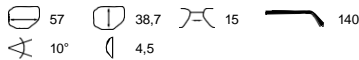

P'8259

F

A

B

E

Farbe:

A		schwarz
B		blau
E		blau, dark gun
F		graubraun

Colour:

black
blue
blue, dark gun
grey brown

棕黑色

黑色
蓝色
蓝色, 灰色给瓦那 (双层着色)
灰棕色

Material | Material | 材质:
RXP®, Titan | RXP®, Titanium | RXP® · 纯钛

Größen | Sizes | 尺寸:

Replacements | Ersatzteile | 替换部件: