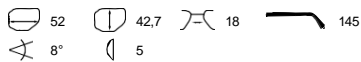

P'8345

D

A

B

C

Farbe:

A		schwarz
B		titan
C		gold
D		dark gun

Colour:

black
titanium
gold
dark gun

棕黑色

黑色
钛色
金色
灰色给瓦那 (双层着色)

Material | Material | 材质:
Titan | Titanium | 纯钛

Größen | Sizes | 尺寸:

Replacements | Ersatzteile | 替换部件: