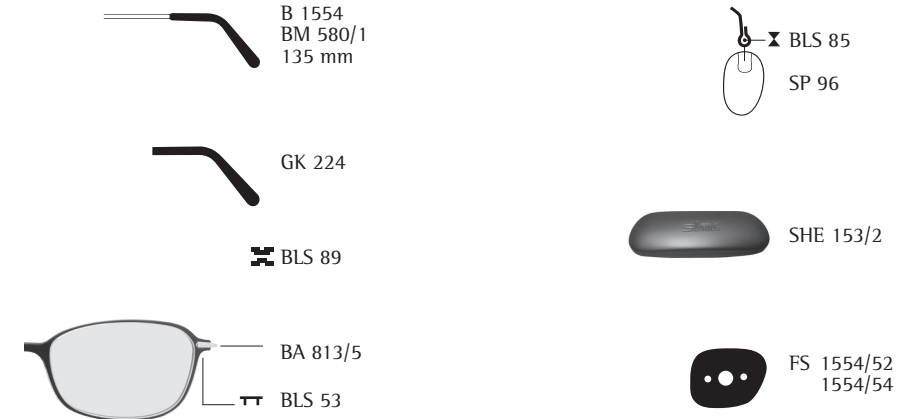

**Silhouette**<sup>®</sup>  
AUTHENTIC EYEWEAR. SINCE 1964.

Mod. 1554

SILHOUETTE  
Day LITE

Day LITE  
Mod. 1554

Kastensystem/Boxing system

	mm	52 x 34 (14,75 cm²)	54 x 35 (15,90 cm²)
	mm	55	57
	mm	18	19
	mm	135	135