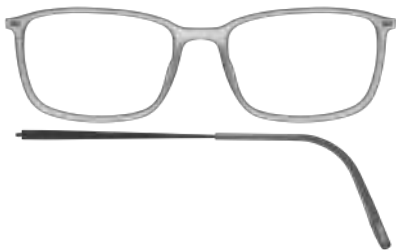

Col. / 75 6540 CRYSTAL GREY

Front: crystal grey matte
Temples: black silky matte
Temple ends: dark grey matte
Temple tips: black matte

Mittelteil / Face: kristallgrau matt / cristal gris brillant
Bügel / Branches: schwarz seidenmatt / noir satiné mat
Bügelenden / Manchons: dunkelgrau matt / gris foncé mat
Bügelabschluss / Embouts des machons: schwarz matt / noir mat

---