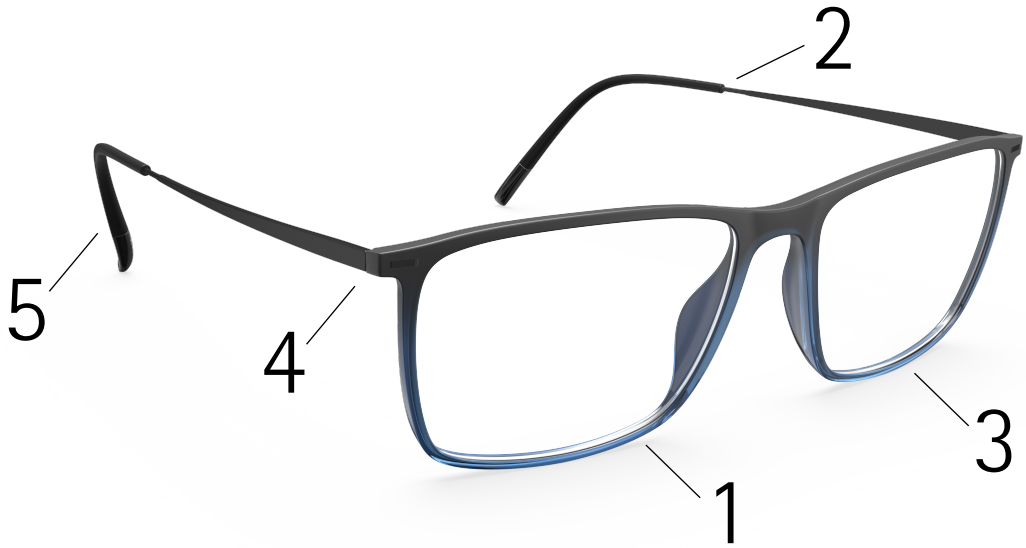

ILLUSION LITE

Mod. 2944

Try it. Wear it. Love it.

Silhouette

1

A combination of classic and contemporary design elements to create a beautifully formed design
Design mit klassischen und modernen Elementen in einer formschönen Einheit
Un design composé d'éléments classiques et modernes dans une structure harmonieuse

2

High quality, conical titanium temples
Hochwertiger, konisch verlaufender Titanbügel
Branches en titane coniques de haute qualité

3

Frame front made from Silhouette's ultra-durable SPX®+ material:

- Unique colors
- Lightweight design
- Durable shape, long-lasting colors
- Hypoallergenic
- Low-waste material

Front aus Silhouette High-tech Material SPX®+:

- Einzigartige Farben
- Leichtgewichtige Designs
- Stabil in Form und Farbe
- Hypoallergen
- Abfallarm

Face avant en matériau SPX®+ high-tech de Silhouette: