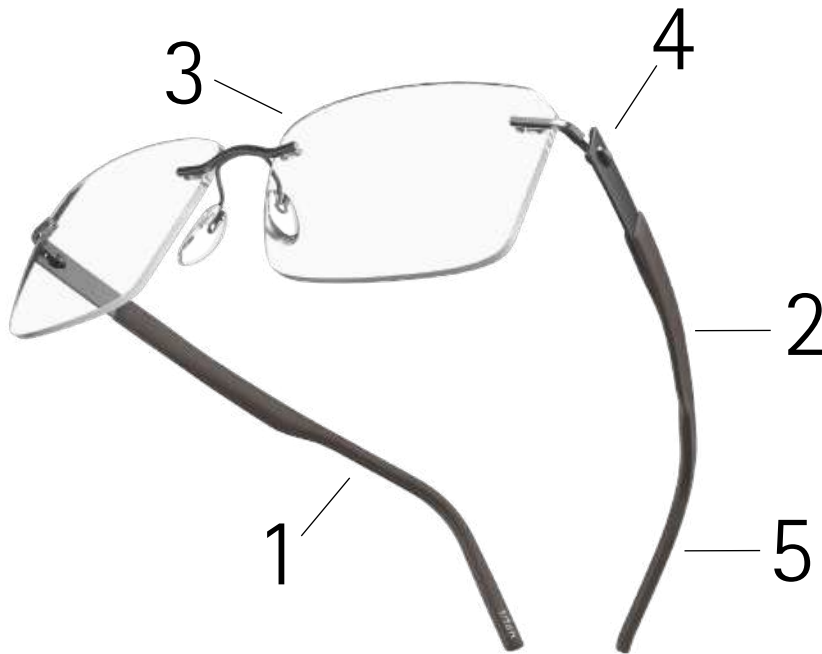

STYLE SHADES / CLIP ON

IDENTITY

Mod. 5535

Try it. Wear it. Love it.

Silhouette

1 Structural design inspired by architectural elements, with temples harmoniously proportioned to the end of each tapered tip
Architektonisches Design, ausgewogene Bügel-Proportionen mit feiner Verjüngung am Bügelende
Un design architectural, des proportions de branches équilibrées et une fine touche de modernité sur l'extrémité des branches