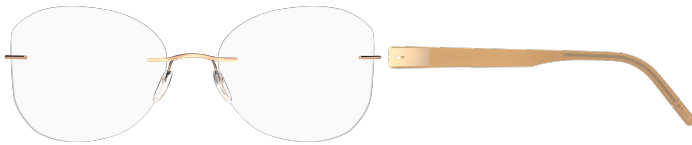

## Mod. 5553 / JZ-7530

GOLDEN VERDE

			
52 x 45 (19,19 cm <sup>2</sup> )	59	17	130
54 x 47 (20,69 cm <sup>2</sup> )	61	17	130