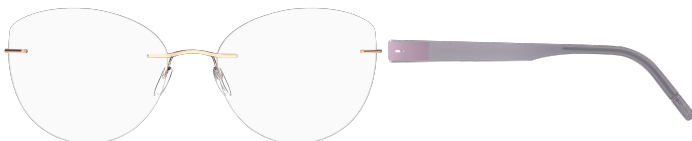

## Mod. 5553 / KC-9040

CYBER RED

			
51 x 36 (15,34 cm <sup>2</sup> )	55	17	125
53 x 37 (16,56 cm <sup>2</sup> )	58	17	125

## Mod. 5553 / KH-3530

SOFT SLOE

			
54 x 46 (19,88 cm <sup>2</sup> )	62	17	130
56 x 48 (21,38 cm <sup>2</sup> )	64	17	130

**Mod. 5553 / KI-5040**  
COOL AQUA

53 x 39 (16,25 cm <sup>2</sup> )	58	17	125
55 x 40 (17,50 cm <sup>2</sup> )	60	17	125