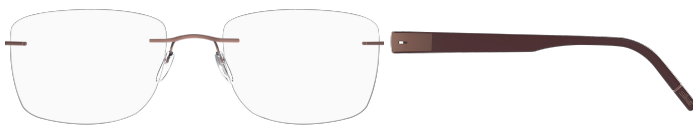

## Mod. 5553 / KC-9040

CYBER RED

			
51 x 36 (15,34 cm <sup>2</sup> )	55	17	125
53 x 37 (16,56 cm <sup>2</sup> )	58	17	125

## Mod. 5553 / KH-3530

SOFT SLOE

			
54 x 46 (19,88 cm <sup>2</sup> )	62	17	130
56 x 48 (21,38 cm <sup>2</sup> )	64	17	130

**Mod. 5553 / KI-5040**  
COOL AQUA

53 x 39 (16,25 cm <sup>2</sup> )	58	17	125
55 x 40 (17,50 cm <sup>2</sup> )	60	17	125

**Mod. 5553 / KJ-8540**  
DIGITAL TEAL

52 x 46 (18,67 cm <sup>2</sup> )	56	17	125
54 x 47 (20,13 cm <sup>2</sup> )	58	17	125

**Mod. 5553 / BS-6040**  
BRONZE / BROWN

53 x 39 (17,81 cm <sup>2</sup> )	59	19	130
55 x 41 (19,18 cm <sup>2</sup> )	62	19	130