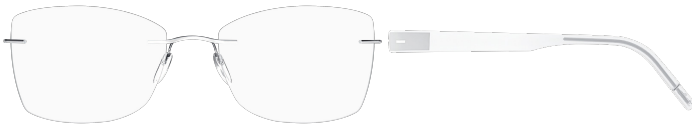

SIVISTA / Mod. 5553

SHAPES

SCHEIBENFORMEN / FORMES

Mod. 5553 / GR-7000

RHODIUM / CRYSTAL

52 x 39 (17,21 cm²)	58	17	130
54 x 41 (18,56 cm²)	61	17	130