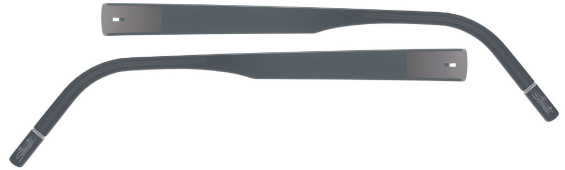

CHASSIS

GARNITUR / KIT

Metal frame made of High-Tech Titanium with temple made of SPX®+
Metallfassung aus High-Tech Titan mit SPX®+ Bügel
Monture en métal fabriqués en Titane high-tech avec branches en SPX®+

X

17
19

125/130
130

ASSORTMENT DEMOS

SORTIMENT DEMOS / ASSORTIMENT DEMOS

Mod.	Lens, Linse, Lentille	Size, Größe, Taille	3530 Soft Sloe	5040 Cool Aqua	6040 Bronze / Brown	6560 Ruthenium / Grey	7000 Rhodium / Crystal	7530 Golden Verde	8540 Digital Teal	9040 Crystal Red	Chassis, Garnitur, Kit
5553/GR		52/17/130 54/17/130									5553 70 17/25, 17/30 19/30
5553/JZ		52/17/130 54/17/130									
5553/KC		51/17/125 53/17/125									
5553/KH		54/17/130 56/17/130									
5553/KI		53/17/125 55/17/125									
5553/KJ		52/17/125 54/17/125									
5553/BS		53/19/130 55/19/130									
5553/CL		52/19/130 54/19/130									

Glazed models are only available in one colour and in one size (see above schema).

Verglaste Modelle sind jeweils nur in einer Farbe und in einer Größe erhältlich (siehe Tabelle oben).

Les montures percées sont montées avec une forme de verres prédéfinie et ne sont disponibles qu'en une seule couleur et en une seule taille (voir tableau ci-dessus).