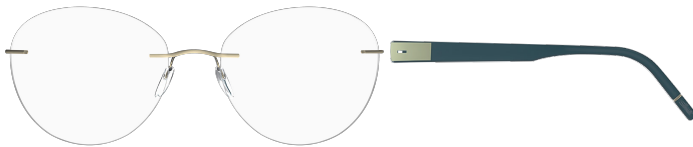

## Mod. 5553 / KC-9040

CYBER RED

			
51 x 36 (15,34 cm <sup>2</sup> )	55	17	125
53 x 37 (16,56 cm <sup>2</sup> )	58	17	125

## Mod. 5553 / KH-3530

SOFT SLOE

			
54 x 46 (19,88 cm <sup>2</sup> )	62	17	130
56 x 48 (21,38 cm <sup>2</sup> )	64	17	130

**Mod. 5553 / KI-5040**  
COOL AQUA

53 x 39 (16,25 cm <sup>2</sup> )	58	17	125
55 x 40 (17,50 cm <sup>2</sup> )	60	17	125

**Mod. 5553 / KJ-8540**  
DIGITAL TEAL

52 x 46 (18,67 cm <sup>2</sup> )	56	17	125
54 x 47 (20,13 cm <sup>2</sup> )	58	17	125

**Mod. 5553 / BS-6040**  
BRONZE / BROWN

53 x 39 (17,81 cm <sup>2</sup> )	59	19	130
55 x 41 (19,18 cm <sup>2</sup> )	62	19	130