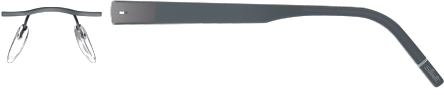

Col. / 6560 RUTHENIUM/GREY

Metal parts:

Temples:

Groove:

Metallteile / Parties en métal:
Bügel / Branches:

Nut / Rainure:

ruthenium silky matte
grey matte with metallic effect
grey

ruthenium seidenmatt / ruthénium satiné mat
grau matt mit metallischem Effekt
gris mat avec effet métallisé
grau / gris