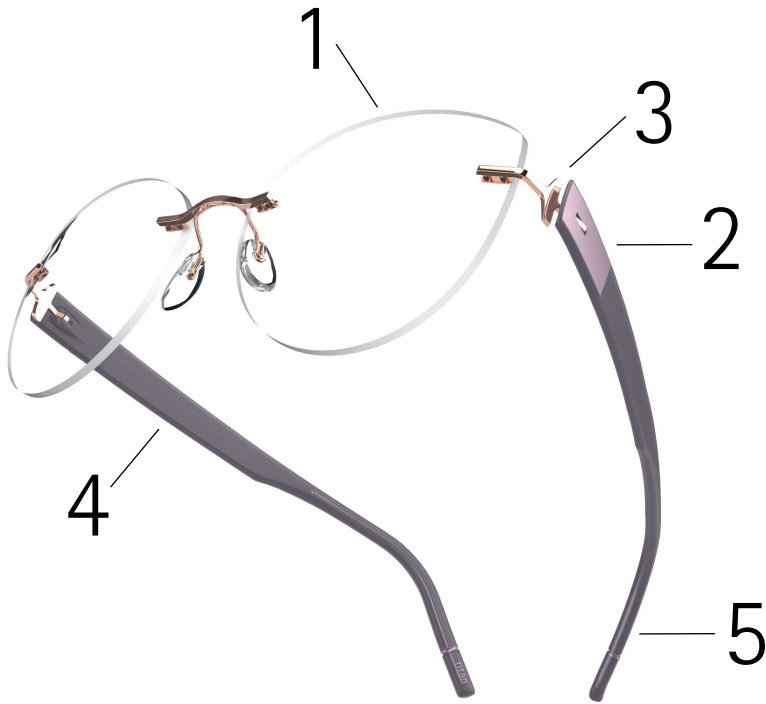

STYLE SHADES

SIVISTA  
Mod. 5553

Try it. Wear it. Love it.

*Silhouette*<sup>®</sup>

ICONIC EYEWEAR MADE IN AUSTRIA. SINCE 1964.

1

Featuring modern proportions and a smooth transition from the end piece to the temple  
Moderne Proportionen mit fließendem Übergang von Backe zu Bügel  
Des proportions modernes avec une transition fluide des côtés vers les branches

---

3

Maintenance-free hook hinge with a distinctive design  
Wartungsfreies Hakenscharnier mit charakteristischem Designelement  
Charnières à crochets sans entretien avec élément de design caractéristique