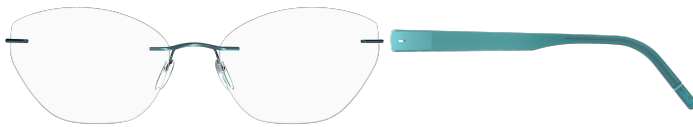

## Mod. 5553 / KC-9040

CYBER RED

			
51 x 36 (15,34 cm <sup>2</sup> )	55	17	125
53 x 37 (16,56 cm <sup>2</sup> )	58	17	125

## Mod. 5553 / KH-3530

SOFT SLOE

			
54 x 46 (19,88 cm <sup>2</sup> )	62	17	130
56 x 48 (21,38 cm <sup>2</sup> )	64	17	130

**Mod. 5553 / KI-5040**  
COOL AQUA

53 x 39 (16,25 cm <sup>2</sup> )	58	17	125
55 x 40 (17,50 cm <sup>2</sup> )	60	17	125