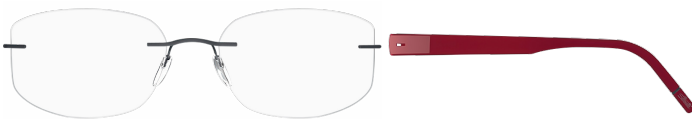

## Mod. 5553 / JZ-7530

GOLDEN VERDE

			
52 x 45 (19,19 cm <sup>2</sup> )	59	17	130
54 x 47 (20,69 cm <sup>2</sup> )	61	17	130

## Mod. 5553 / KC-9040

CYBER RED

			
51 x 36 (15,34 cm <sup>2</sup> )	55	17	125
53 x 37 (16,56 cm <sup>2</sup> )	58	17	125