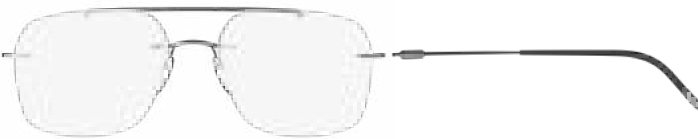

Mod. 5561 / LA-7000
CALM GREY

56 x 46 (21,52 cm²)	62	17	145
58 x 48 (23,08 cm²)	64	17	145