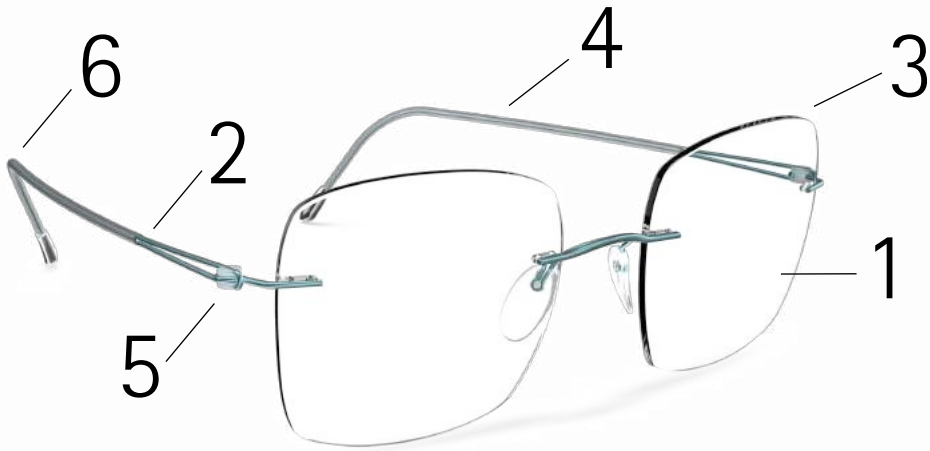

STYLE SHADES

LITE SPIRT

Mod. 5569

Try it. Wear it. Love it.

Silhouette

1

Timeless and minimalistic Silhouette design with contemporary lens shapes
Zeitloses und minimalistisches Silhouette Design mit modernen Scheibenformen
Le design intemporel et minimaliste de Silhouette avec des formes de verres contemporaines

3

Only 2,32g in weight
Wiegt nur 2,32 g
Seulement 2,32 g

4

Sleek lines reflected in temple design, almost invisible hinge to underline minimalist lines
Zarte Linien spiegeln sich im Bügeldesign wider. Das beinahe unsichtbare Scharnier betont die minimalistischen Linien zusätzlich
D'élégantes lignes reprises dans le design des branches, une charnière presque invisible pour souligner les lignes minimalistes