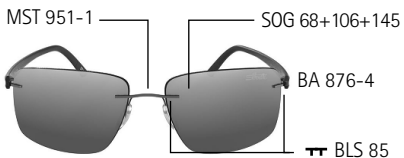

Col. / 75 9140 BLACK / SILVER
CLASSIC GREY GRADIENT

Frame made of High-Tech Titanium
with parts of SPX®+
Lenses: polycarbonate
Curving: base 8
100 % UV A-, B-, C-protection

Brillenfassung aus High-Tech
Titan mit Teilen aus SPX®+
Gläser: Polycarbonat
Wölbung: Base 8
100 % UV A-, B-, C-Schutz

Monture en Titane High-Tech avec
des pièces en SPX®+
Verres: polycarbonate
Courbure: base 8
Protection de 100 % de UV A, B, C

61 x 43 (22,53 cm²)

68

17

135

23

SPARE PARTS

ERSATZTEILE / PIÈCES DE RECHANGE