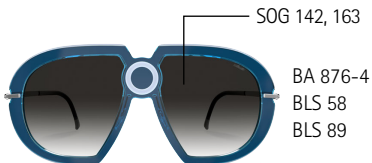

Polyamide-monture avec branches en Titane High-Tech avec parties en SPX®+
Verres: polycarbonate
Courbure: base 6
Protection de 100 % de UV A, B, C

55 x 54 (23,95 cm²)

72

15

135

10

SPARE PARTS

ERSATZTEILE / PIÈCES DE RECHANGE