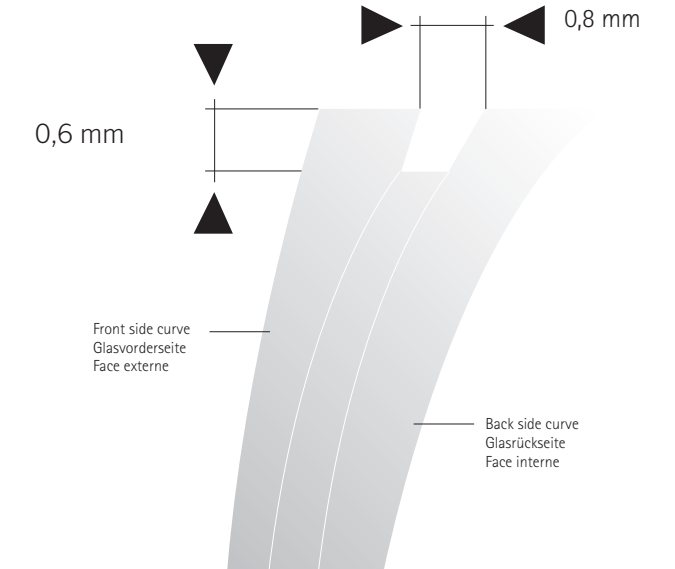

Panto  
FV  
50/00, 52/00

*Silhouette*<sup>®</sup>  
ICONIC EYEWEAR MADE IN AUSTRIA. SINCE 1964.

Mod. 5097

ACCENT RINGS

Milling of optical lenses with nylon-groove

Groove-depth:	0,60 mm
Groove-width:	0,80 mm
Basis curve frame:	5
Basis curve lens:	4-6
Minimum thickness of lens rim:	1,8 - 2,0 mm

Optische Linse mit Nylon-Nut schleifen

Nutttiefe:	0,60 mm
Nutbreite:	0,80 mm
Basiskurve Fassung:	5
Basiskurve Linse:	4-6
Minimale Glasranddicke:	1,8 - 2,0 mm

Taillage des verres optiques avec rainure nylon

Profondeur de rainure:	0,60 mm
Largeur de rainure:	0,80 mm
Courbure de base de la monture:	5
Courbure de base du verre:	4-6
Verre:	1,8 - 2,0 mm

IN-LINE GLAZING

- F FT00 54 0000 0000
- F FT00 56 0000 0000
- F FU00 52 0000 0000
- F FU00 54 0000 0000
- F FV00 50 0000 0000
- F FV00 52 0000 0000
- F FW00 53 0000 0000
- F FW00 55 0000 0000
- F FY00 53 0000 0000
- F FY00 55 0000 0000
- F FZ00 50 0000 0000
- F FZ00 52 0000 0000