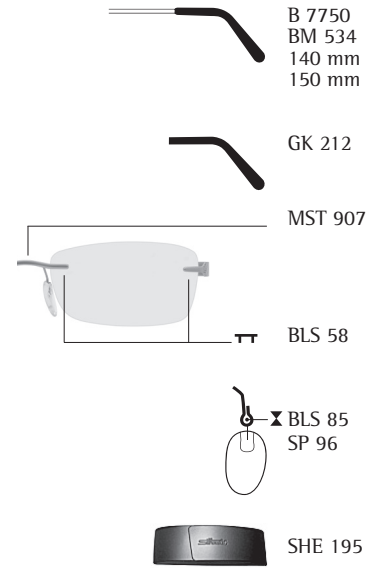

**Mod. 7750**  
4226  
4227  
7746  
7747  
7748  
7749

FS 4226/50  
4226/52  
FS 4227/50  
4227/52  
FS 7746/52  
7746/54  
FS 7747/50  
7747/52  
FS 7748/50  
7748/52  
FS 7749/51  
7749/53

P 0027  
Universal-Montage-Box  
universal mounting-box  
boite de montage universelle

	mm	51 x 32 (14,27 cm <sup>2</sup> )	53 x 33 (15,41 cm <sup>2</sup> )
	mm	55	57
	mm	19	19
	mm	150	150

Mod.	Größe Size Taille	/20-6051	/20-6052	/50-6054	/50-6056	/60-6055	/60-6057	Clip-on	
								5076/00 grey/green	5076/05 brown
4226	50/17 52/17								
4227	50/17 52/17								
7746	52/19 54/19								
7747	50/19 52/19								
7748	50/19 52/19								
7749	51/19 53/19								