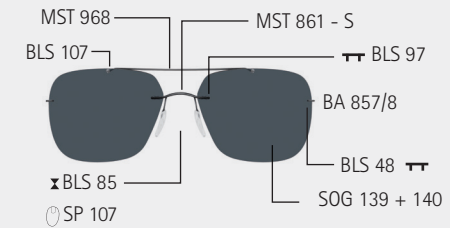

Silhouette[®]
 ICONIC EYEWEAR MADE IN AUSTRIA. SINCE 1964.

SUN 2019
 Mod. 8706

ACTIVE ADVENTURER

ACTIVE ADVENTURER / Mod. 8706

SPARE PARTS
 ERSATZTEILE / PIÈCES DE RECHANGE

Boxing System / Kastensystem / Système de castes

Metallfassung aus High-Tech Titan
 Gläser: Polycarbonat
 Wölbung: Base 9
 100 % UV A-, B-, C-Schutz

Metal frame made of High-Tech Titanium
 Lenses: polycarbonate
 Curving: base 9
 100 % UV A-, B-, C-protection

Monture en métal en High-Tech Titanium
 Verres: polycarbonate
 Courbure: base 9
 Protection de 100 % de UV A, B, C

for optical glazing:
 ┣ BLS 44 (for MST + BM)
 ┣ BLS 58 (for upper bridge)

cardboard box FK 118-3
 certificate 328-1