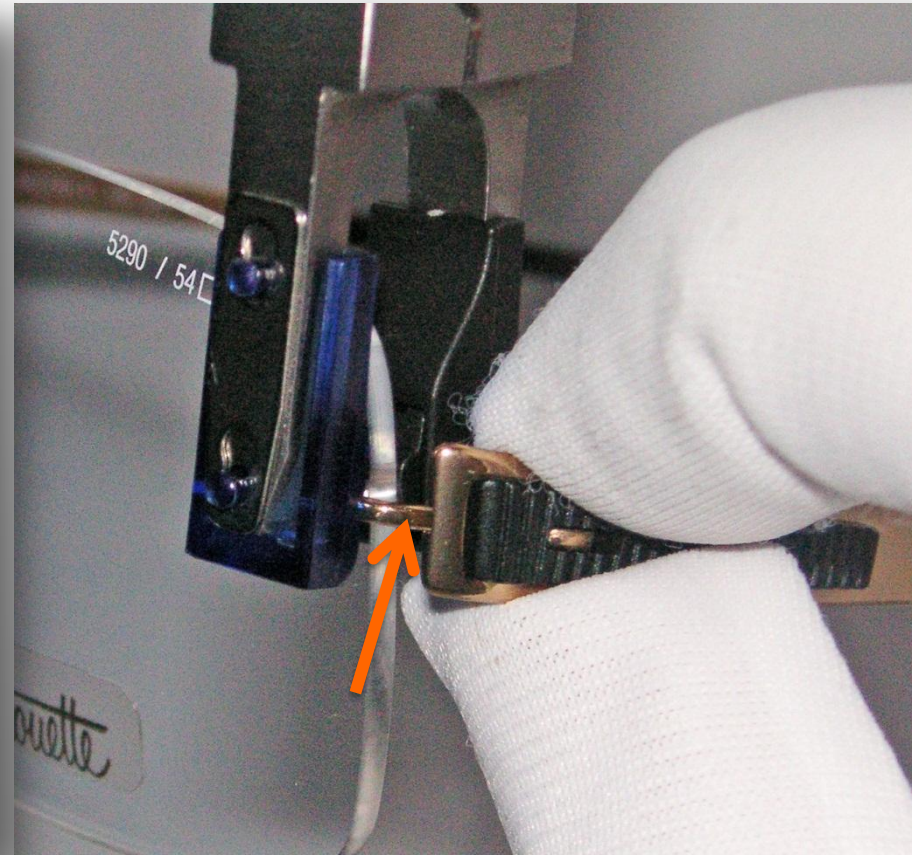

Silhouette[®]

AUTHENTIC EYEWEAR. SINCE 1964.

AJUSTAR INCLINAÇÃO

5291

INCLINAÇÃO

1. Segure firmemente a charneira com o alicate de montagem.
2. Feche um pouco a haste.

3. Ajuste a inclinação na charneira