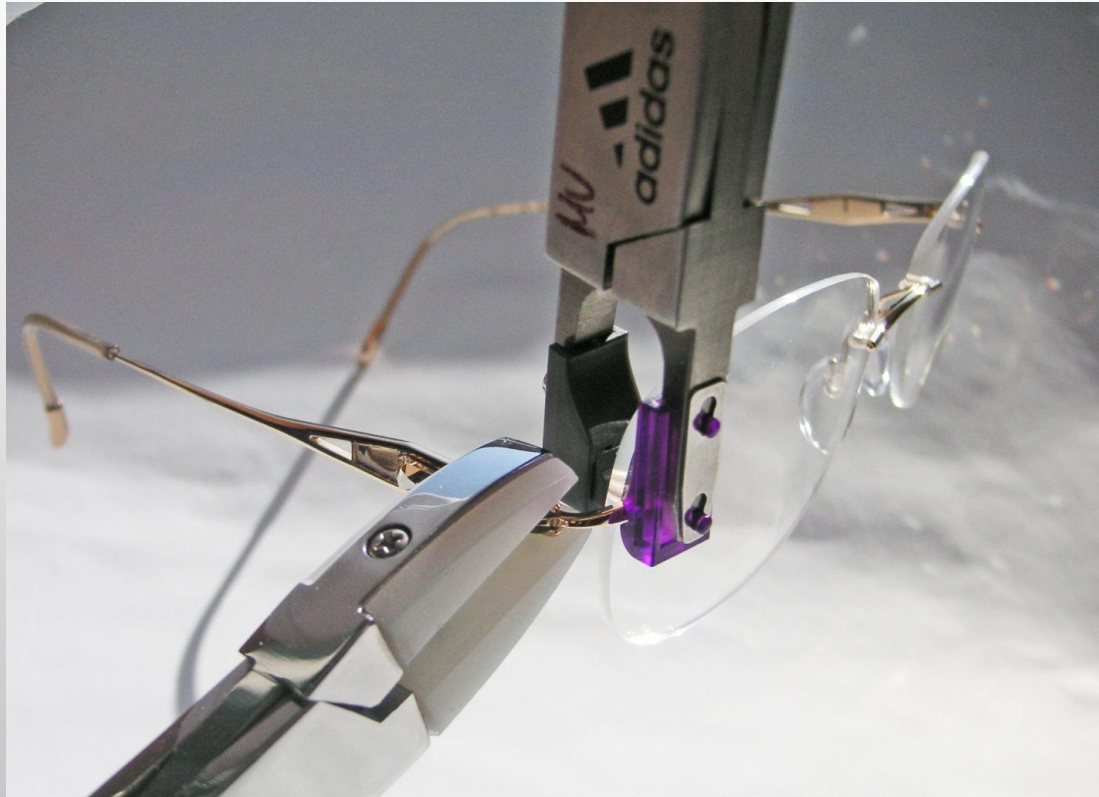

Silhouette[®]

AUTHENTIC EYEWEAR. SINCE 1964.

AJUSTAR INCLINAÇÃO

4277, 4278, 4279

Inclinação

1. Com os alicates de montagem segure firmemente a zona de fixação da lente
2. Incline no início da haste com o alicate de pontas planas paralelo.