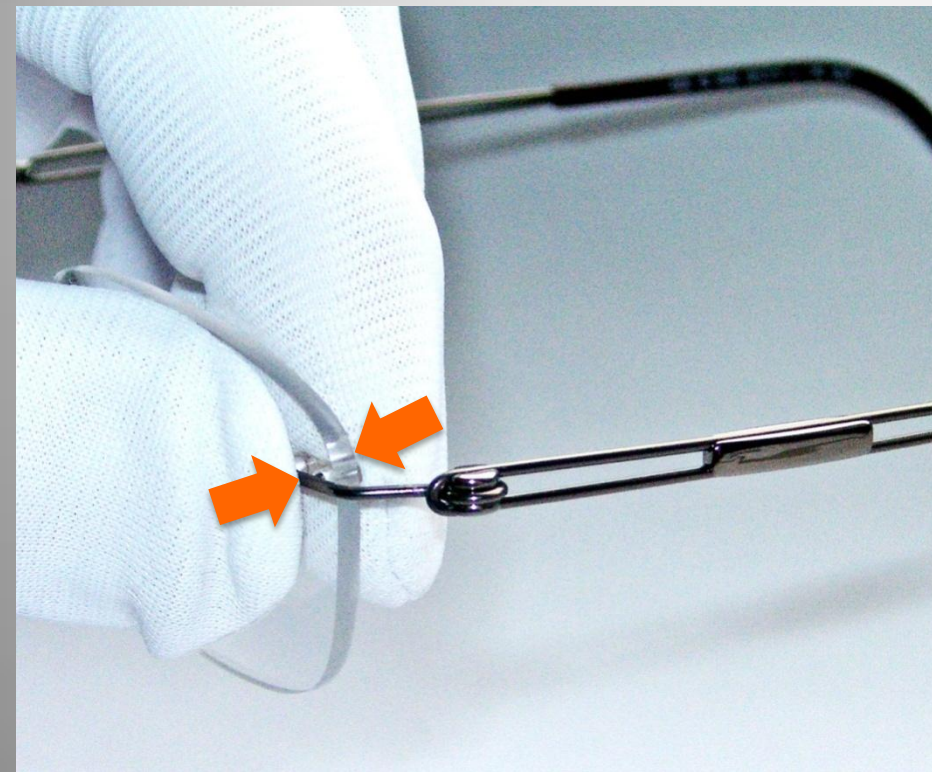

*Silhouette*<sup>®</sup>

AUTHENTIC EYEWEAR. SINCE 1964.

**AJUSTAR INCLINAÇÃO**

**5227**

# Inclinação

1. Segure as lentes firmemente.

2. Segure bem a charneira e ajuste a inclinação na direcção pretendida.