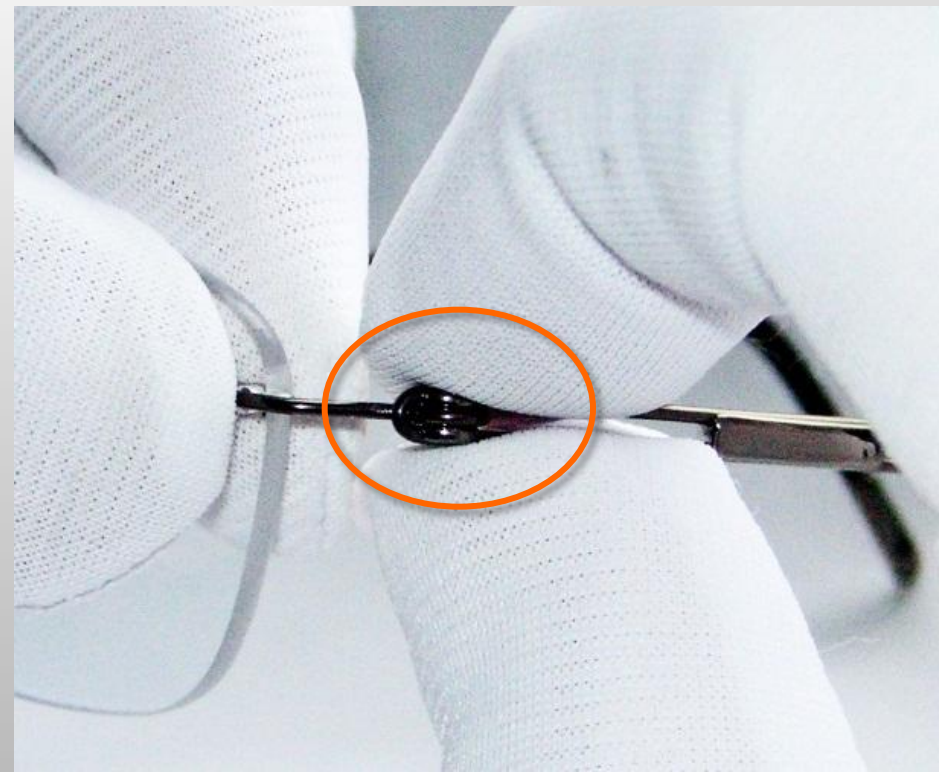

*Silhouette*<sup>®</sup>

AUTHENTIC EYEWEAR. SINCE 1964.

**AJUSTAR INCLINAÇÃO**

**5227**

# Inclinação

1. Segure as lentes firmemente.

2. Segure bem a charneira e ajuste a inclinação na direcção pretendida.