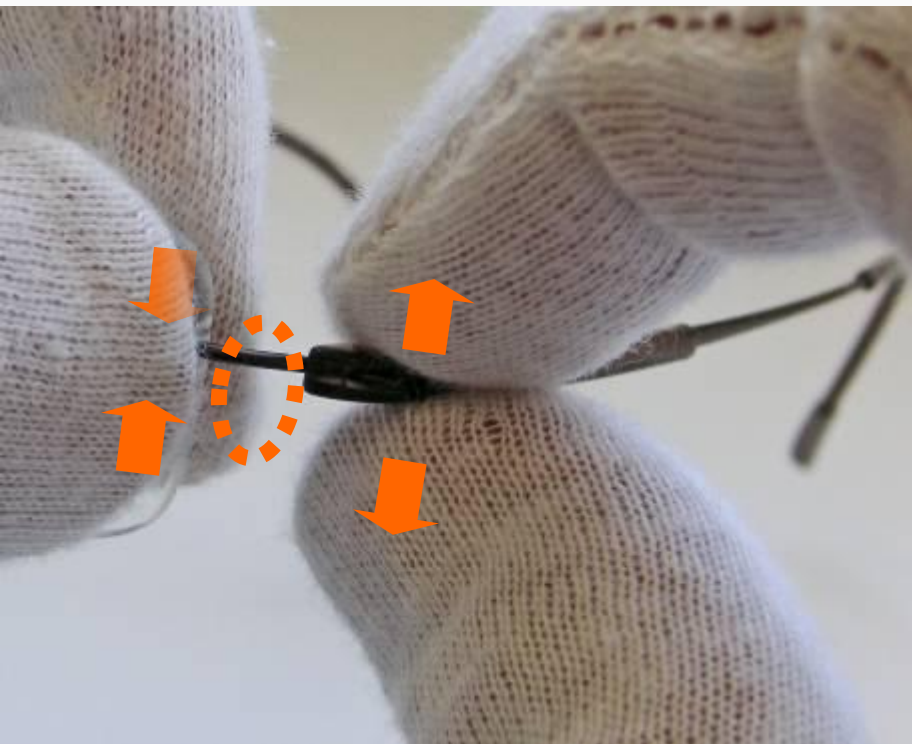

Silhouette[®]

AUTHENTIC EYEWEAR. SINCE 1964.

AJUSTAR INCLINAÇÃO

7791

Titan Dynamics – Inclinação e Ajustamento

4. INFORMAÇÃO TÉCNICA

Inclinação:

1. Estabilize a zona de fixação da lente.
2. Segure a haste firmemente na zona da charneira e manualmente incline-a (gradualmente).

Abertura da haste:

3. Estabilize a zona de fixação da lente.
4. Ajuste o ângulo de abertura da haste manualmente na zona da charneira₄