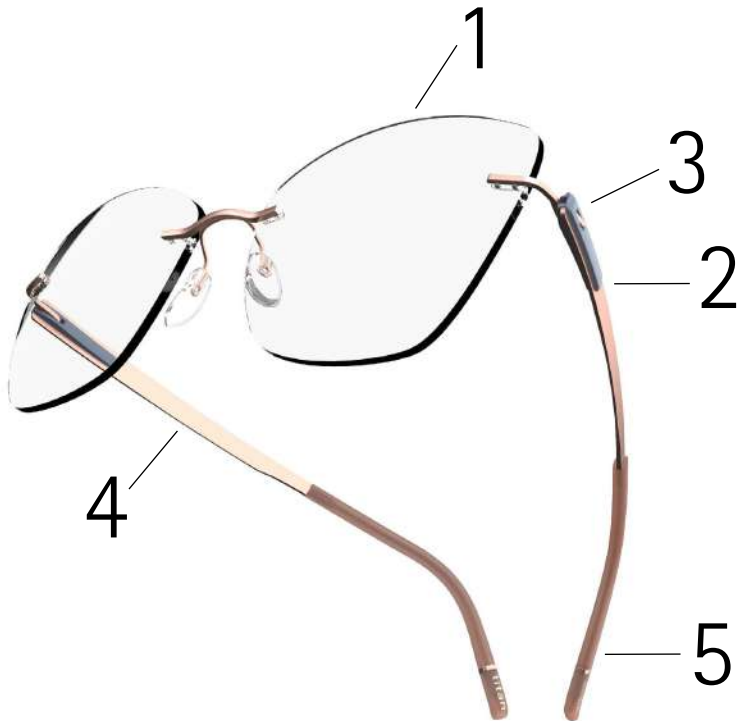

1

Unique and timeless lens shapes that enhance personal style
Außergewöhnliche und zeitlose Scheibenformen für individuellen Style
Des formes de verres originales et intemporelles pour un style personnalisé

2

Clean lines. High-Tech Silhouette materials SPX® and Titanium blend into each other seamlessly
Klare Linienführung und harmonische Übergänge von Silhouettes High-Tech-Materialien SPX® und Titan
Des lignes épurées et des transitions harmonieuses entre deux matériaux high-tech Silhouette, le SPX® et le Titane

3

Easy handling thanks to the maintenance-free hook ring
Einfache Handhabung durch wartungsfreies Hakenscharnier
Manipulation facile grâce aux charnières à crochets sans maintenance

4

Modelled flex zone in the titanium temple for absolute comfort
Modellierte Flexzone im Titanbügel für absoluten Tragekomfort
Flex Zone modelée dans les branches en titane pour un confort de port absolu

5

Adjustable and easy-to-trim temples for a perfect fit
Perfekter Sitz durch anpassbaren und kürzbaren Bügel
Maintien parfait grâce à des branches adaptables et faciles à raccourcir