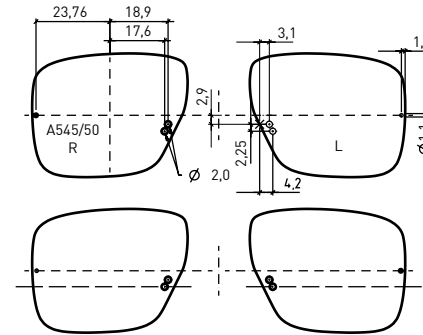

**a545 (chassis a515)**

	50 x 40 mm (1714 mm <sup>2</sup> )
	59 mm
	22 mm
	23°

**a723 (chassis a516)**

	48 x 30 mm (1192 mm <sup>2</sup> )
	49 mm
	24 mm
	23°

**a708 (chassis a515)**

	48 x 30 mm (1192 mm <sup>2</sup> )
	49 mm
	22 mm
	23°