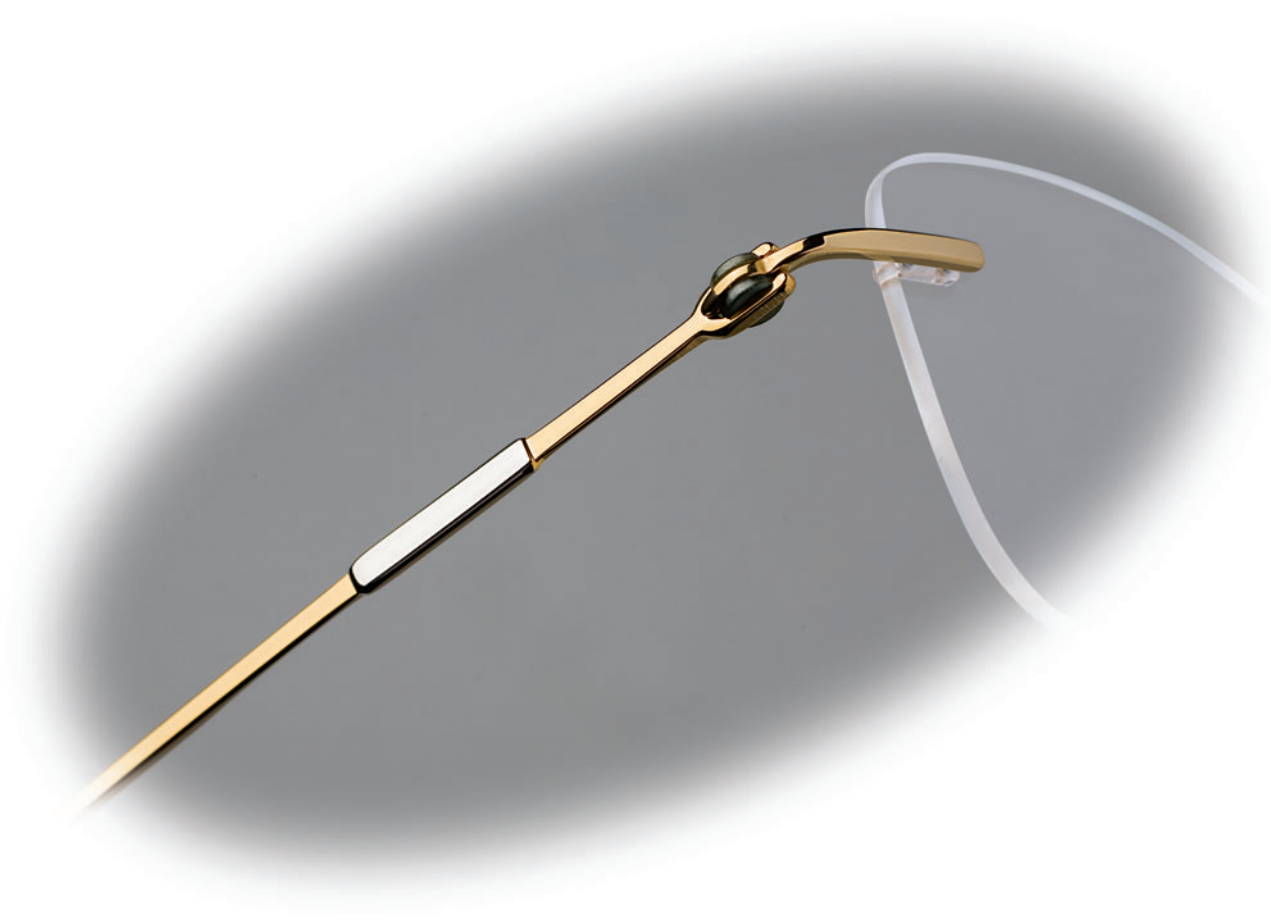

Silhouette®

Mod. 7590

Bestellung Garnitur
Order 3-pcs. mounting
Commande kit de 3 pièces

= entsprechende Version
der Garnitur
= equivalent version
of the chassis
= référence du kit
correspondant

Mod.	Größe size taille	20-6050	60-6051	80-6052	80-6053	80-6054
7588	51/19					
	53/19					
7614	52/19					
	54/19					
7615	53/19					
	55/19					
7616	51/19					
	53/19					

Garnitur 3-pcs. mounting kit de 3 pièces	Größe size taille
7590	19/40
	19/45
7590	19/40
	19/45
7590	19/40
	19/45
7590	19/40
	19/45