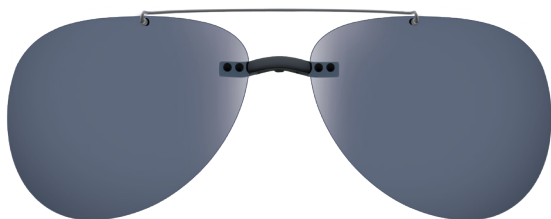

MST 943

MST 951

MST 954

lens colour / Glasfarbe / couleur des verres:
grey with silver flash-mirror / grau mit Silberflash /
gris miroité argenté

bridge colour / Stegfarbe / couleur du pont:
grey silky-matte / grau seidenmatt / gris mat soyeux

0 5090 A2 0601
62/15 S, 64/15 L

0 5090 A2 0101
59/15 S, 62/15 L

0 5090 A2 0701
62/15 S, 64/15 L

0 5090 A2 0301
59/15 S, 62/15 L

0 5090 A2 0801
56/15 S, 58/15 L

TYPES GREY
VARIANTEN GRAU / VARIANTES GRISES

VERSION 5090 A3