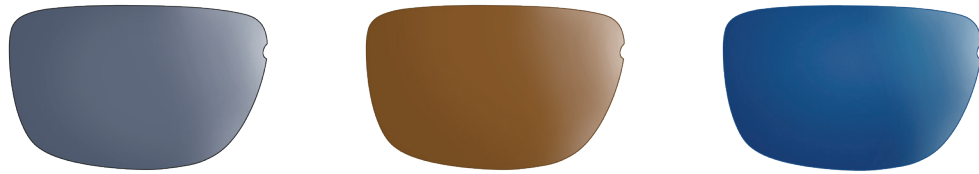

5 SCHEIBENFORMEN / 5 FORMES

3 LENS COLOURS

3 GLÄSERFARBEN / 3 COULEURS DE VERRES

DESIGN FAMILIES

DESIGNFAMILIEN / MODÈLES CONCERNÉS

Alpha
Carbon Refined
Caresse
Caresse Pearl
Charming Diva
Crystal Diva
Dynamics Colorwave
Floral Radiance
Fusion
Gala