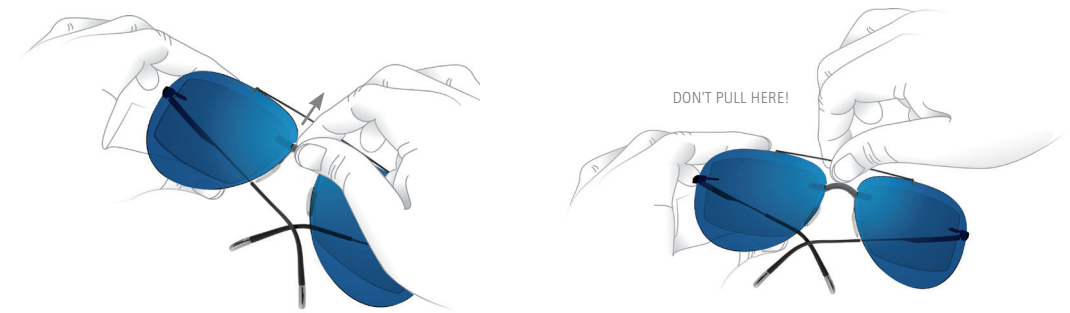

HOW TO REMOVE: