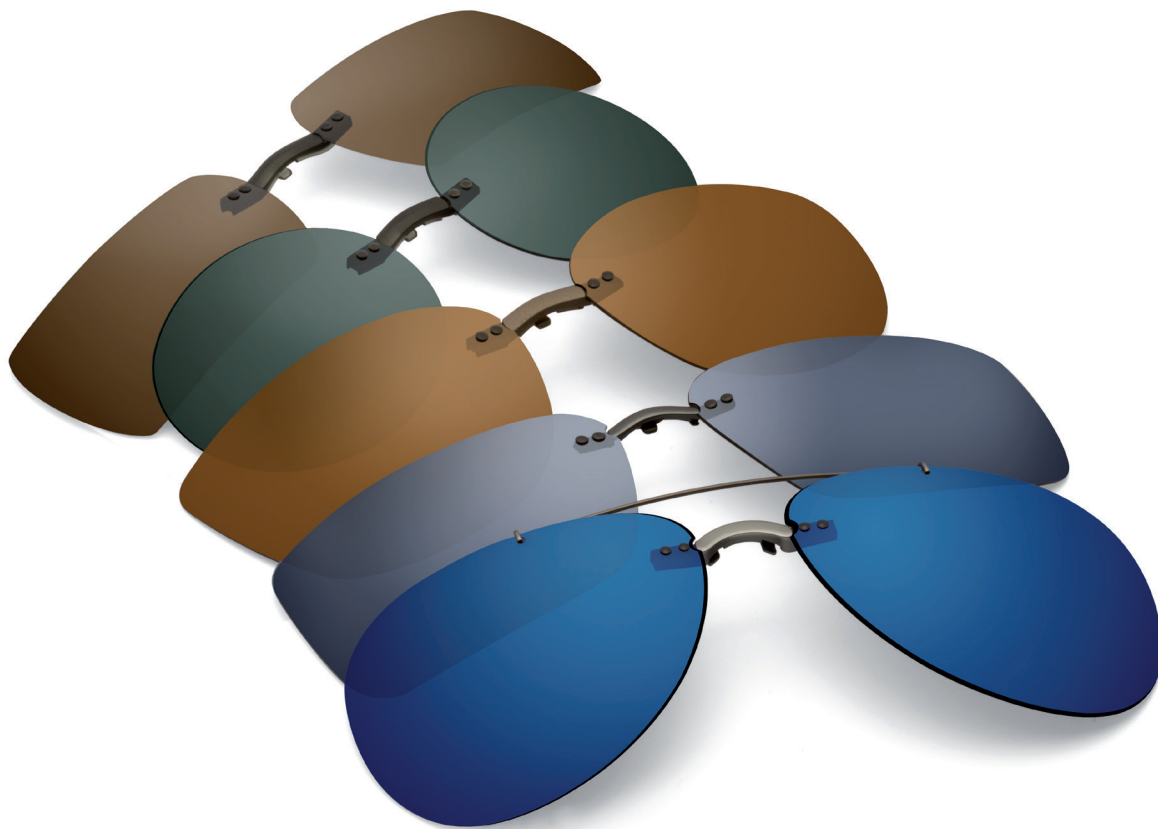

Silhouette[®]

AUTHENTIC EYEWEAR. SINCE 1964.

SUN PROTECTION
FOR SILHOUETTE RIMLESS MODELS

CONTENT

INHALT / CONTENU

04

MAKE YOUR CHOICE

Treffen Sie Ihre Wahl / Faites votre choix