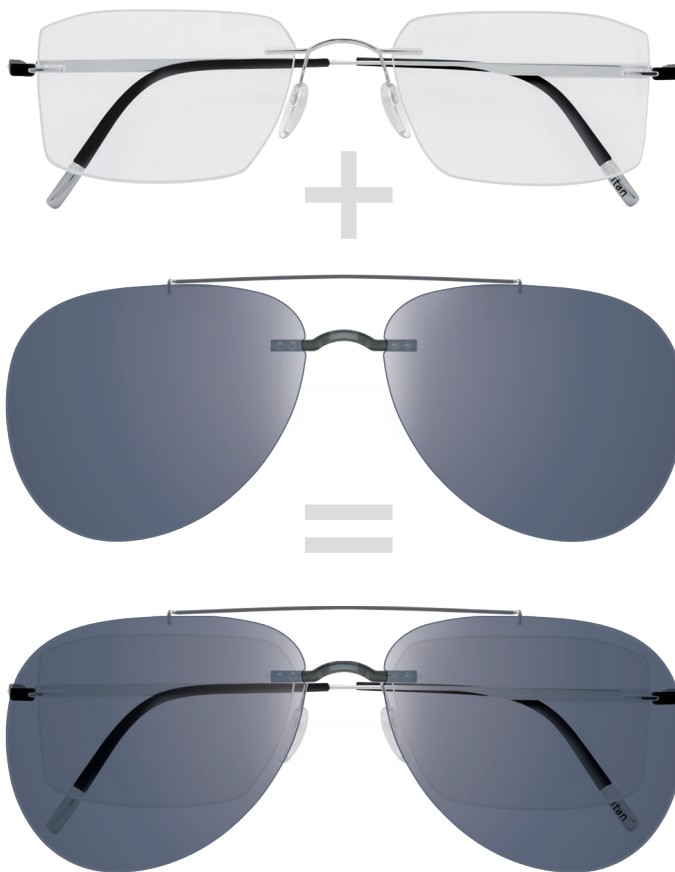

7 out of 10 customers decide to buy a sun protection
if it is offered.

7 von 10 Kunden entscheiden sich für einen Sonnenschutz,
wenn er ihnen angeboten wird.

7 clients sur 10 achètent une protection solaire
quand elle leur est proposée.

specifications are subject to change without notice, no liability will be assumed for misprints
technische Änderungen und Druckfehler vorbehalten
sous réserve de modifications techniques et d'erreurs d'impression

www.silhouette.com