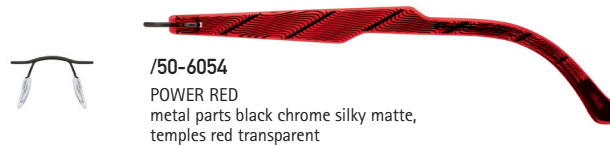

Silhouette®

Mod. 7729
6783
6784
6785
7726
7727
7728

SILHOUETTE COLOUR WAVES

/10-6050
COOL BLUE
metal parts titan silky matte, temples blue transparent

/40-6051
SWEET HONEY
metal parts dark brown shiny, temples honey transparent

/40-6052
FRESH GREEN
metal parts silver gold silky matte, temples apple green transparent

/50-6053
TRENDY GREY
metal parts black chrome shiny, temples crystal transparent

/50-6054
POWER RED
metal parts black chrome silky matte, temples red transparent