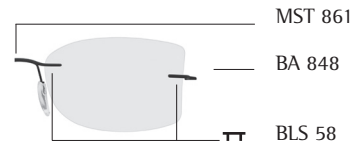

Mod. 7729
6783
6784
6785
7726
7727
7728