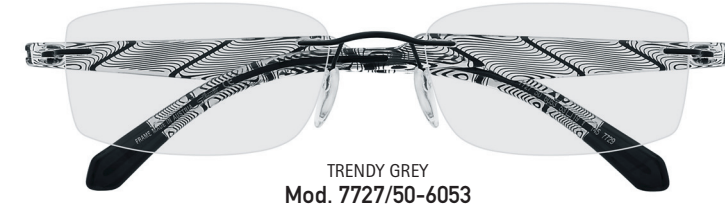

SWEET HONEY
Mod. 7726/40-6051

Kastensystem/Boxing system

	mm	52 x 33 (15,23 cm ²)	54 x 34 (16,43 cm ²)
	mm	56	58
	mm	19	19
	mm	145	145

YOUNG PINK
Mod. 6784/60-6055

Kastensystem/Boxing system

	mm	51 x 29 (12,96 cm ²)	53 x 31 (14,00 cm ²)
	mm	54	56
	mm	17	17
	mm	135	135

TRENDY GREY
Mod. 7727/50-6053

Kastensystem/Boxing system

	mm	53 x 30 (13,89 cm ²)	55 x 31 (14,95 cm ²)
	mm	56	58
	mm	19	19
	mm	145	145

POWER RED
Mod. 6785/50-6054

Kastensystem/Boxing system

	mm	51 x 33 (14,30 cm ²)	53 x 34 (15,45 cm ²)
	mm	57	59
	mm	19	19
	mm	135	135