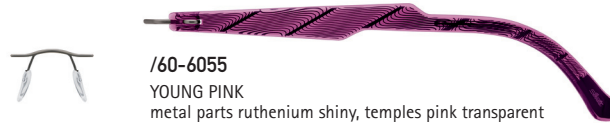

Silhouette®

Mod. 7729
6783
6784
6785
7726
7727
7728

SILHOUETTE COLOUR WAVES

/10-6050
COOL BLUE
metal parts titan silky matte, temples blue transparent

/40-6051
SWEET HONEY
metal parts dark brown shiny, temples honey transparent

/40-6052
FRESH GREEN
metal parts silver gold silky matte, temples apple green transparent

/50-6053
TRENDY GREY
metal parts black chrome shiny, temples crystal transparent

/50-6054
POWER RED
metal parts black chrome silky matte, temples red transparent