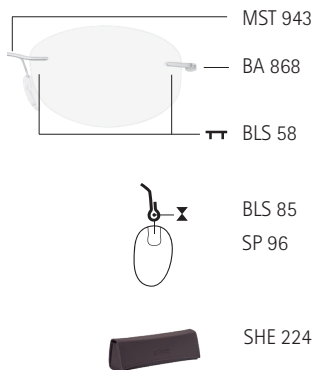

Silhouette[®]
ICONIC EYEWEAR MADE IN AUSTRIA. SINCE 1964.

Mod. 4374

CRYSTAL DIVA

GOLD-VINTAGE ROSE
Mod. 4374/20-6052

Boxing System / Kastensystem / Système de castes

52 x 34 (14,27 cm ²)	54	17	135
54 x 35 (15,39cm ²)	56	17	140

SPARE PARTS

ERSATZTEILE / PIÈCES DE RECHANGE

Mod. 4374

Metal frame beset with Swarovski-crystals
Metallfassung besetzt mit Swarovski-Kristallen
Monture en métal garnie de cristaux Swarovski

Col. /20-6052

all metal parts 23 KT gold plated
alle Metallteile mit 23 KT gold beschichtet
toutes les parties en métal plaqué-or de 23 carat