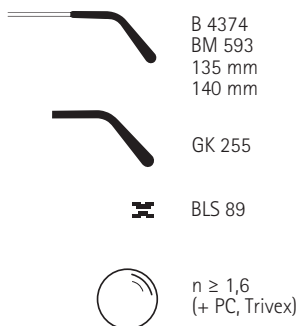

Silhouette[®]
ICONIC EYEWEAR MADE IN AUSTRIA. SINCE 1964.

Mod. 4374

CRYSTAL DIVA

GOLD-VINTAGE ROSE
Mod. 4374/20-6052

Boxing System / Kastensystem / Système de castes

52 x 34 (14,27 cm ²)	54	17	135
54 x 35 (15,39cm ²)	56	17	140

SPARE PARTS

ERSATZTEILE / PIÈCES DE RECHANGE

Mod. 4374

Metal frame beset with Swarovski-crystals
Metallfassung besetzt mit Swarovski-Kristallen
Monture en métal garnie de cristaux Swarovski

Col. /20-6052

all metal parts 23 KT gold plated
alle Metallteile mit 23 KT gold beschichtet
toutes les parties en métal plaqué-or de 23 carat