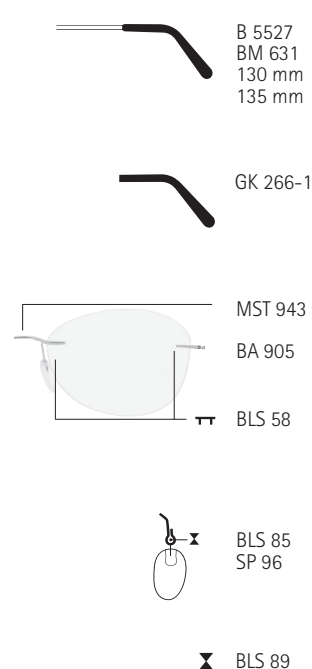

bridge colour / Stegfarbe / couleur du pont:
grey silky-matte / grau seidenmatt / gris mat soyeux

STYLE SHADES 5090 B2

lens colour / Glasfarbe / couleur des verres:
brown with bronze flash-mirror / braun mit bronze Flash-Spiegel / brun avec miroir bronze

bridge colour / Stegfarbe / couleur du pont:
bronze silky-matte / bronze seidenmatt / bronze mat soyeux

STYLE SHADES 5090 A2

lens colour / Glasfarbe / couleur des verres:
blue with silver flash mirror / blau mit Silberflash / bleu avec miroir silver

bridge colour / Stegfarbe / couleur du pont:
grey silky-matte / grau seidenmatt / gris mat soyeux

STYLE SHADES 5090 A2, STYLE STADES 5090 B2, STYLE SHADES 5090 A2

to fit models with bridge MST 907, 943, 951, 954
passend für Modelle mit Steg MST 907, 943, 951, 954
approprié aux modèles avec pont MST 907, 943, 951, 954

W SH00 10 0015 0065
Display Style Shades
(without content and
without motive)

Silhouette

ICONIC EYEWEAR MADE IN AUSTRIA. SINCE 1964.

Mod. 5527

CRYSTAL GRACE / Mod. 5527

SPARE PARTS

ERSATZTEILE / PIÈCES DE RECHANGE

SHE 224

F FX00 51 0000 0000
F FX00 53 0000 0000

F GI00 53 0000 0000
F GI00 55 0000 0000

F GJ00 52 0000 0000
F GJ00 54 0000 0000

We recommend base curve 5, other curves possible
Wir empfehlen Basiskurve 5, andere Basiskurven möglich
Nous recommandons base 5, autres courbes possible

NEW - NEU - NOUVEAU

The sensation of perfect vision. PREMIUM LENSES MADE BY SILHOUETTE.
Die Sensation perfekten Sehens. HOCHWERTIGE GLÄSER AUS DEM HAUSE SILHOUETTE.
La sensation d'une expérience visuelle parfaitement aboutie. DES VERRES HAUT DE GAMME PAR SILHOUETTE.

specifications are subject to change without notice, no liability will be assumed for misprints
technische Änderungen und Druckfehler vorbehalten
sous réserve de modifications techniques et d'erreurs d'impression

www.silhouette.com

STYLE SHADES

CRYSTAL GRACE