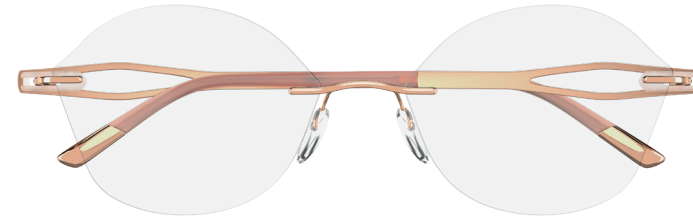

53 x 42 (16,34 cm²)	55	17	130
55 x 43 (17,60 cm²)	57	17	135

ROSE GOLD / MONTANA
MOD. 5527/GI-3520