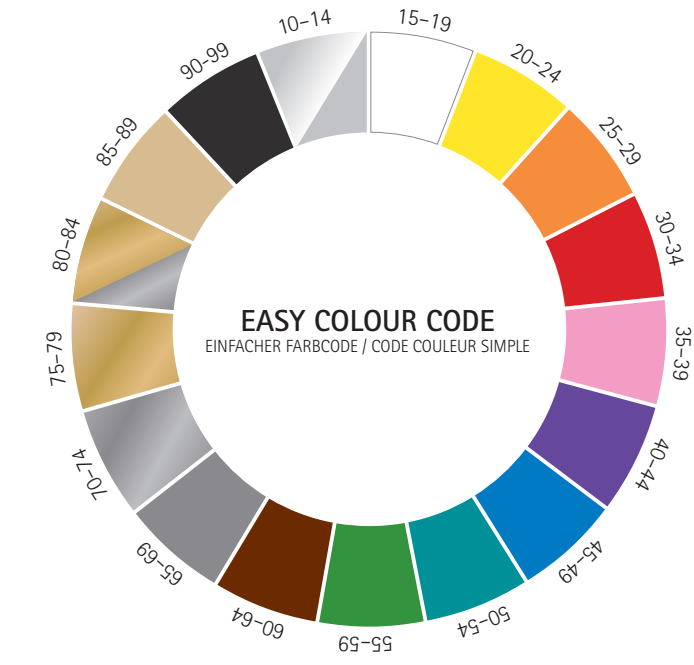

**GOLD / CRYSTAL**  
**MOD. 5527/FX-7520**

53 x 42 (16,34 cm²)	55	17	130
55 x 43 (17,60 cm²)	57	17	135

**ROSE GOLD / MONTANA**  
**MOD. 5527/GI-3520**

52 x 33 (13,75 cm²)	56	17	130
54 x 34 (14,83 cm²)	58	17	135

**RHODIUM / AMETHYST**  
**MOD. 5527/GJ-7000**

**NEW – DOUBLE-DIGIT AND DESCRIPTIVE COLOUR CODE**  
Each colour group will in future have a double-digit number range, e.g. Transparent 10-14, Red 30-34, etc. Please refer to the colour circle below for details. However, the same number in the colour code does NOT mean the same colour tone.

**NEU – 2-STELLIGER UND „SPRECHENDER“ FARBCODE**  
Künftig hat jede Farbgruppe einen 2-stelligen Zahlenbereich, z.B. Transparent 10-14, Rot 30-34 etc. Details dazu im unten abgebildeten Farbkreis. Gleiche Nummer im Farbcode bedeutet jedoch NICHT gleicher Farbton.

**NOUVEAU – CODE COULEUR « PARLANT » À DEUX CHIFFRES**  
À l'avenir, chaque groupe de couleur portera un code à deux chiffres, par ex. transparent 10-14, rouge 30-34 etc. Plus de détails à ce sujet dans le cercle chromatique dessiné ci-dessous. Les mêmes numéros de code couleur ne signifient cependant PAS que la nuance est la même.