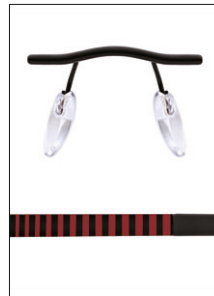

real gold

/40-6052

special bronze

/40-6053

deep purple

/50-6054

midnight

/60-6055