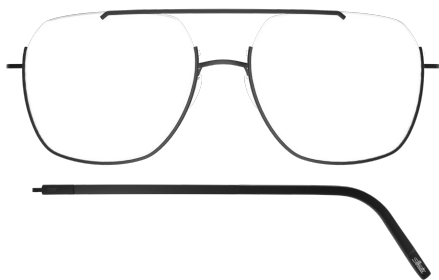

Col. / 9040 GOLDEN BLACK

Front:	black matte
Decoration:	black matte
Temples:	black matte
Temple ends and tips:	black matte
Decoration rings:	dark grey shiny
Mittelteil / Face:	schwarz matt / noir mat
Dekor / Decoration:	schwarz matt / noir mat
Bügel / Branches:	schwarz matt / noir mat
Bügelenden Et Bügelabschluss / Manchons Et Embouts des machons:	schwarz matt noir mat
Dekorring / Anneau de decoration:	dunkelgrau glänzend / gris foncé brillant