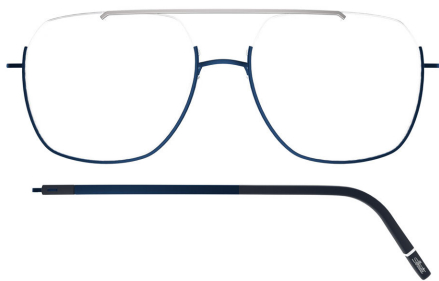

DYNAMIC DAWN

Mod. 5570

Try it. Wear it. Love it.

Silhouette

COLOURS

FARBEN / COULEURS

Col. / 4580 CLASSIC BLUE

Front:	blue silky matte + upper bridge titanium silky matte
Decoration:	night blue matte
Temples:	blue silky matte
Temple ends and tips:	night blue matte
Decoration rings:	silver matte
Mittelteil / Face:	Blau seidenmatt + oberer Steg Titan seidenmatt Bleu satiné mat + pont supérieur titane satiné mat
Dekor / Decoration:	nachtblau matt / bleu nuit mat
Bügel / Branches:	blau seidenmatt / bleu satiné mat
Bügelenden Et Bügelabschluss / Manchons Et Embouts des machons:	nachtblau matt bleu nuit mat
Dekorring / Anneau de decoration:	silber matt / argenté mat

Col. / 6660 STEEL GREY

Front:	ruthenium silky matte
Decoration:	dark grey matte
Temples:	ruthenium silky matte
Temple ends and tips:	dark grey matte
Decoration rings:	dark grey shiny
Mittelteil / Face:	ruthenium seidenmatt / ruthénium satiné mat
Dekor / Decoration:	dunkelgrau matt / gris foncé mat
Bügel / Branches:	ruthenium seidenmatt / ruthénium satiné mat
Bügelenden Et Bügelabschluss / Manchons Et Embouts des machons:	dunkelgrau matt gris foncé mat
Dekorring / Anneau de decoration:	dunkelgrau glänzend / gris foncé brillant

Col. / 7630 TIMELESS GOLD

Front:	gold silky matte
Decoration:	black matte
Temples:	gold silky matte
Temple ends and tips:	black matte
Decoration rings:	gold matte
Mittelteil / Face:	gold seidenmatt / doré satiné mat
Dekor / Decoration:	schwarz matt / noir mat
Bügel / Branches:	gold seidenmatt / doré satiné mat
Bügelenden Et Bügelabschluss / Manchons Et Embouts des machons:	schwarz matt noir mat
Dekorring / Anneau de decoration:	gold matt / doré mat