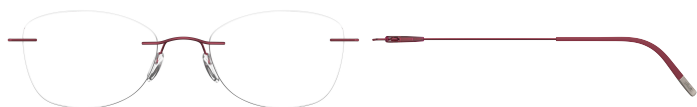

## Mod. 5500 / BC-5040

TEAL / PINEAPPLE

\* bridge size is / Steggröße ist / taille du pont: 17

52 x 39 (15,68 cm <sup>2</sup> )	56	16*	135
54 x 40 (16,91 cm <sup>2</sup> )	58	16*	135

**Mod. 5500 / BD-3040**  
CHERRY RED