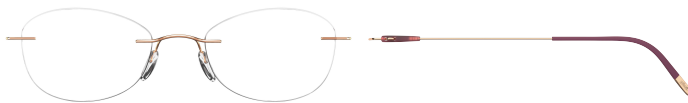

Mod. 5500 / BA-3530

ROSEGOLD / RASPBERRY

51 x 37 (14,90 cm²)	54	17	140
53 x 39 (16,09 cm²)	56	17	140