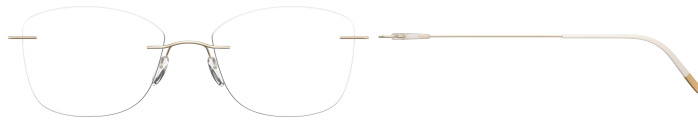

SHAPES

SCHEIBENFORMEN / FORMES

Mod. 5500 / AW-8540

TAUPE / COTTON

* bridge size is / Steggröße ist / taille du pont: 17

53 x 42 (17,86 cm²)	59	16*	140
55 x 43 (19,24 cm²)	61	16*	140