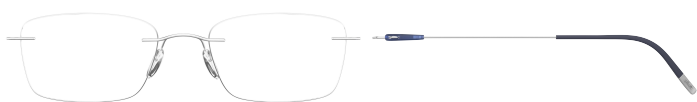

Mod. 5500 / AV-7000
RHODIUM/LAPIS

51 x 34 (14,64 cm²)	54	19	150
53 x 35 (15,81 cm²)	57	19	150