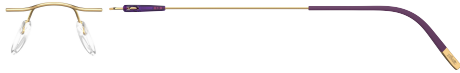

Col. / 7530 GOLD/PLUM

Metal parts:	gold shiny
Decoration:	plum shiny
Temple ends:	plum
Temple tips:	gold shiny
Metallteile / Parties en métal:	gold glänzend / doré brillant
Dekor / Décoration:	pflaume glänzend / prune brillant
Bügelenden / Manchons:	pflaume / prune
Bügelabschluss / Embouts des machons:	gold glänzend / doré brillant