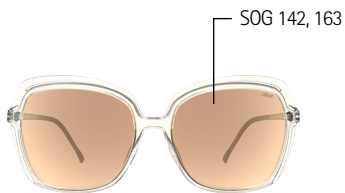

SPARE PARTS

ERSATZTEILE / PIÈCES DE RECHANGE

SOG 142, 163

for optical glazing
für optische Verglasung
pour le montage des verres correcteurs

OPTICAL READY

SOG 146/541 clear lens

M 3193
incl. BA 879

BC 697
incl. GK 224

GK 224

EQUIPMENT

AUSSTATTUNG / ÉQUIPEMENT

Cardboard box FK 107-3
Case SHE 248
Cleaning cloth SHS 32
Certificate ZE 34