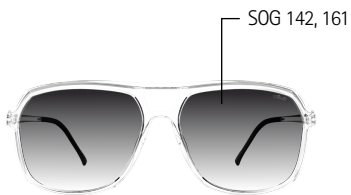

SPARE PARTS

ERSATZTEILE / PIÈCES DE RECHANGE

for optical glazing
für optische Verglasung
pour le montage des verres correcteurs

OPTICAL READY

SOG 146/541 clear lens

M 4080 BC 697 GK 224
incl. BA 879 incl. GK 224

EQUIPMENT

AUSSTATTUNG / ÉQUIPEMENT

Cardboard box FK 107-3
Case SHE 248
Cleaning cloth SHS 32
Certificate ZE 34