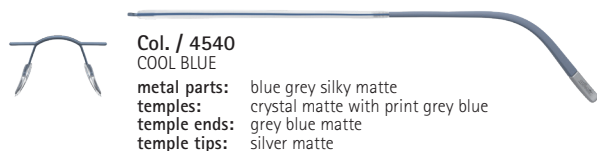

COLOURS

FARBEN / COULEURS

ESSENCE / Mod. 5523