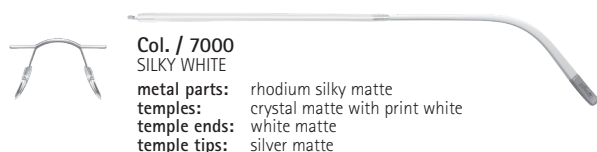

COLOURS

FARBEN / COULEURS

ESSENCE / Mod. 5523