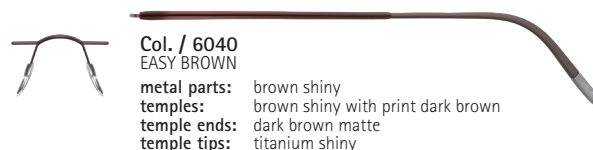

COLOURS

FARBEN / COULEURS

ESSENCE / Mod. 5523