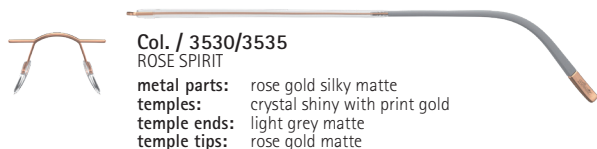

COLOURS

FARBEN / COULEURS

ESSENCE / Mod. 5523