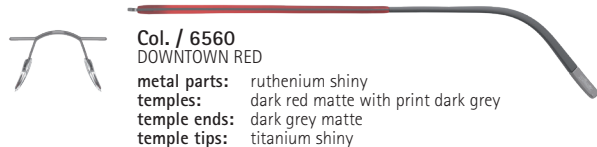

COLOURS

FARBEN / COULEURS

ESSENCE / Mod. 5523