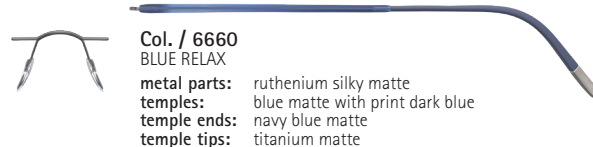

COLOURS

FARBEN / COULEURS

ESSENCE / Mod. 5523