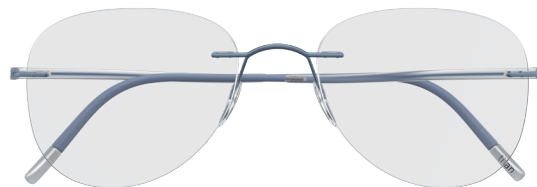

* Shape GT with demo lenses rosé gradient 25-0%

54 x 39 (15,41 cm²)	61	17	140
56 x 41 (16,57 cm²)	63	17	140

COOL BLUE
MOD. 5523/DO-4540