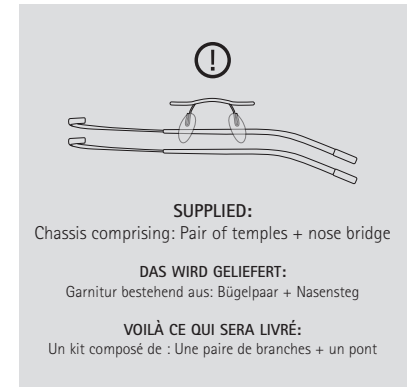

NEW ITEM NUMBERS

NEUE ARTIKELNUMMERN / NOUVEAUX NUMÉROS D'ARTICLE

EXAMPLE: LENS LETTERING
BEISPIEL GLASBESCHRIFTUNG
EXEMPLE AVEC LE MARQUAGE DU VERRE

Lens shape-ID
Scheibenform-ID
Code de la forme des verres

BA 51 ↑↓

Size
Größe
Taille

Different lens sizes available

verschiedene Scheiben-
größen verfügbar
différentes tailles de
verres disponibles

EXAMPLE: DEMO MODEL
BEISPIEL DEMO-MODELL
EXEMPLE MODÈLE DE DÉMO

Model
Modell
Modèle

Colour code/Surface
Farbcode/Oberfläche
Code couleur/surface

Temple length
Bügellänge
Longueur des branches

5523 CH 4140 52 □ 17 140

Lens shape-ID
Scheibenform-ID
Code de la forme des verres

Size
Größe
Taille

EXAMPLE: CHASSIS
BEISPIEL GARNITUR
EXEMPLE DE KIT

Model
Modell
Modèle

Colour code/Surface
Farbcode/Oberfläche
Code couleur/surface

Temple length
Bügellänge
Longueur des branches

5523 70 4140 17 140

Chassis
Garnitur
Kit

Bridge size
Steggröße
Taille de pont