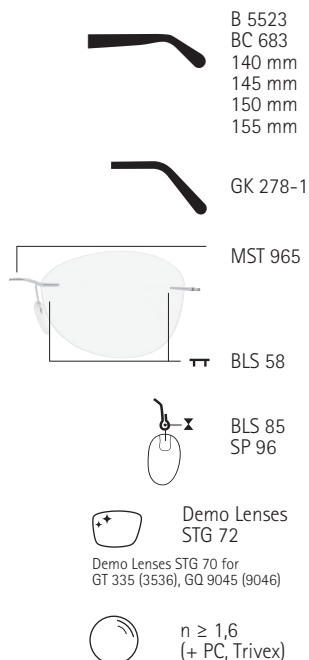

SPARE PARTS

ERSATZTEILE / PIÈCES DE RECHANGE

F CH00 52 0000 0000	F D000 52 0000 0000
F CH00 54 0000 0000	F D000 54 0000 0000
F CV00 50 0000 0000	F FK00 52 0000 0000
F CV00 52 0000 0000	F FK00 54 0000 0000
F EV00 53 0000 0000	F GN00 53 0000 0000
F EV00 55 0000 0000	F GN00 55 0000 0000
F GR00 52 0000 0000	F GQ00 50 0000 0000
F GR00 54 0000 0000	F GQ00 52 0000 0000
F GS00 52 0000 0000	F GP00 49 0000 0000
F GS00 54 0000 0000	F GP00 51 0000 0000
F GT00 54 0000 0000	F GQ00 48 0000 0000
F GT00 56 0000 0000	F GQ00 50 0000 0000

We recommend base curve 5, other curves possible
Wir empfehlen Basiskurve 5, andere Basiskurven möglich
Nous recommandons base 5, autres courbes possible

SHE 187
SHE 195 (for shapes DO/GO)

P 0033
universal mounting-box
Universal-Montage-Box
boite de montage universelle

P 0031
pliers box
Zangen-Box
boite pour pinces

Cleaning cloth PL 18
Cardboard Box FK 113-3

METAL PARTS SURFACE / OBERFLÄCHEN METALLTEILE / SURFACES METALLIQUES

Mod. 5523

Metal frame made of High-Tech Titanium
with temple made of SPX®+

Metallfassung aus High-Tech Titan
mit SPX®+ Bügel

Monture en métal fabriqués en High-Tech Titan
avec branches en SPX®+

Col. 7000

rhodium plated, with lacquer finish
rhodiniert, mit Lackfinish
rhodié, avec finition vernie

Col. 4140, 4540, 5040, 5540, 6040, 9040

with colour- and lacquer-finish
mit Farbfinish und Lackbeschichtung
avec couleur de finition vernie

Col. 3530, 7530, 7630

gold plated with lacquer finish
vergoldet, mit Lackfinish
plaqué-or, avec finition vernie

Col. 6560, 6660

ruthenium plated, with lacquer finish
mit Ruthenium beschichtet, mit Lackfinish
plaqué en ruthenium, avec finition vernie

NEW - NEU - NOUVEAU

The sensation of perfect vision. PREMIUM LENSES MADE BY SILHOUETTE.
Die Sensation perfekten Sehens. HOCHWERTIGE GLÄSER AUS DEM HAUSE SILHOUETTE.
La sensation d'une expérience visuelle parfaitement aboutie. DES VERRÉS HAUT DE GAMME PAR SILHOUETTE.

specifications are subject to change without notice, no liability will be assumed for misprints
technische Änderungen und Druckfehler vorbehalten
sous réserve de modifications techniques et d'erreurs d'impression