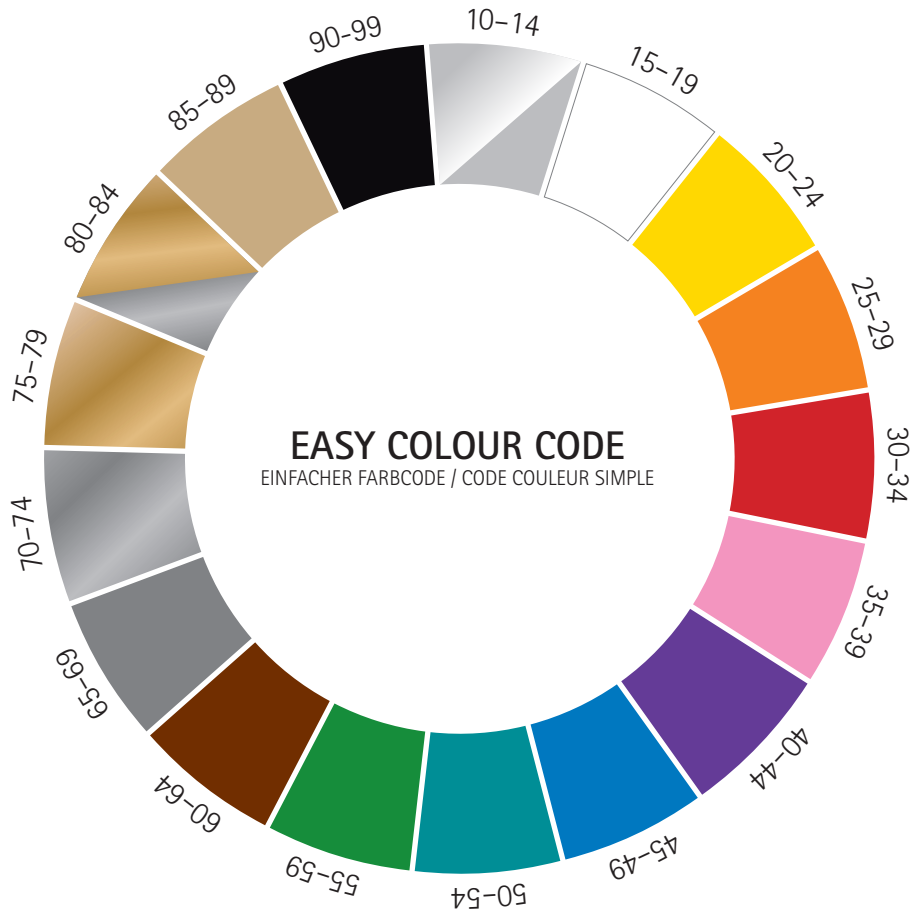

17
 19
 21

140 / 145 / 150
 145 / 150 / 155
 155

COLOURS

FARBEN / COULEURS

ESSENCE / Mod. 5523

COLOURS

FARBEN / COULEURS

NEW – DOUBLE-DIGIT AND DESCRIPTIVE COLOUR CODE

Each colour group will in future have a double-digit number range, e.g. Transparent 10-14, Red 30-34, etc. Please refer to the colour circle below for details. However, the same number in the colour code does NOT mean the same colour tone.

NEU – 2-STELLIGER UND „SPRECHENDER“ FARBCODE

Künftig hat jede Farbgruppe einen 2-stelligen Zahlenbereich, z.B. Transparent 10-14, Rot 30-34 etc. Details dazu im unten abgebildeten Farbkreis. Gleiche Nummer im Farbcode bedeutet jedoch NICHT gleicher Farbton.

NOUVEAU – CODE COULEUR « PARLANT » À DEUX CHIFFRES

À l'avenir, chaque groupe de couleur portera un code à deux chiffres, par ex. transparent 10-14, rouge 30-34 etc. Plus de détails à ce sujet dans le cercle chromatique dessiné ci-dessous. Les mêmes numéros de code couleur ne signifient cependant PAS que la nuance est la même.