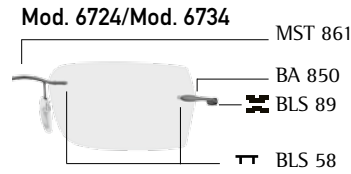

GOLDEN CIRCLE

Mod. 6724
6732
6734
6735

B 6724
B 6732
B 6734
B 6735
BM 551
125 mm
130 mm

Mod. 6724/Mod. 6734
MST 861
BA 850
BLS 89
BLS 58

Mod. 6732/Mod. 6735
MST 861
BA 839
BLS 86
BLS 58

BLS 85
SP 96

FS 6724/51
6724/53

SHE 195/1

Ersatzteile / Spare parts / Pièces de rechange

Mod. 6724, 6732, 6734, 6735

Metallfassung aus High-Tech Titanium
Metal frame made of High-Tech Titanium
Monture en métal fabriqués en High-Tech Titanium