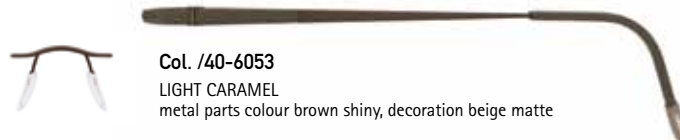

Col. /40-6053
LIGHT CARAMEL
metal parts colour brown shiny, decoration beige matte