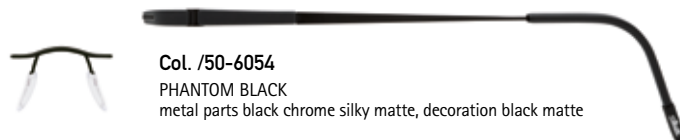

Col. /60-6055
mit Ruthenium beschichtet
ruthenium plated
plaqué en ruthenium

Col. /20-6051
vergoldet
gold plated
plaqué-or

Col. /50-6054
schwarz verchromt, mit Lackfinish
chromium plated black, with lacquer finish
chromé noir, avec finition de laque

Silhouette[®]

Mod. 7725
7672
7720
7721
7722
7723
7724

SILHOUETTE
HINGE C-1

Mod. 7725

Silhouette®

Mod. 7725

Col. /10-6050
BLACK PLATINUM
metal parts titanium shiny, decoration black matte

Col. /20-6051
COFFEE GOLD
metal parts gold shiny, decoration dark-brown matte

Col. /40-6052
EMERALD GREEN
metal parts dark-green shiny, decoration dark-green matte

Col. /40-6053
LIGHT CARAMEL
metal parts colour brown shiny, decoration beige matte

Col. /50-6054
PHANTOM BLACK
metal parts black chrome silky matte, decoration black matte