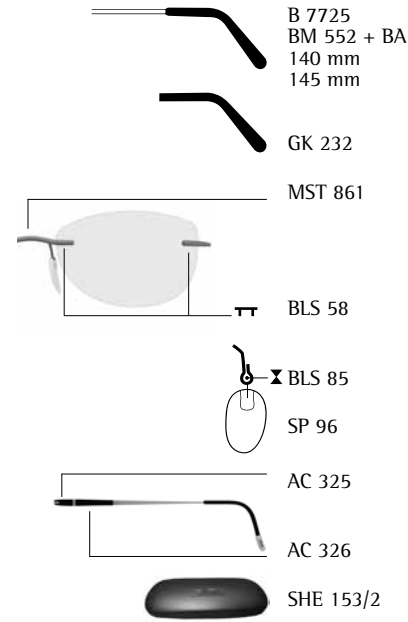

Mod. 7725
7672
7720
7721
7722
7723
7724

B 7725
BM 552 + BA
140 mm
145 mm

GK 232

MST 861

BLS 58

BLS 85

SP 96

AC 325

**SILHOUETTE
HINGE C-1**

= entsprechende Version
der Garnitur
= equivalent version
of the chassis
= référence du kit
correspondant

Mod.	Größe Size Taille	/10-6050	/20-6051	/40-6052	/40-6053	/50-6054	/60-6055
7672	51/19 53/19	■					
7720	52/21 54/21		■				
7721	50/19 52/19					■	
7722	52/19 54/19			■			
7723	51/19 53/19				■		
7724	51/19 53/19						■

Garnitur chassis kit	Größe Size Taille
7725	19/40 19/45
7725	21/40 21/45
7725	19/40 19/45
7725	19/40 19/45
7725	19/40 19/45
7725	19/40 19/45

Achtung!
Note!
Attention!

Verglaste Modelle sind jeweils nur **in einer Farbe** erhältlich (siehe Tabelle oben).