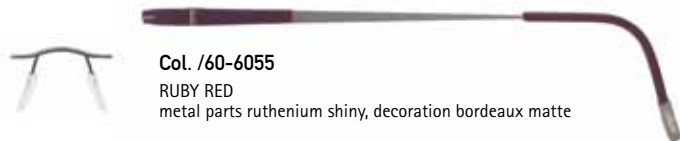

Col. /60-6055
RUBY RED
metal parts ruthenium shiny, decoration bordeaux matte