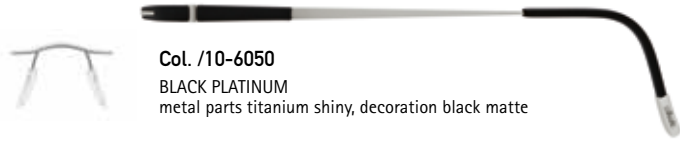

Silhouette[®]

Mod. 7725
7672
7720
7721
7722
7723
7724

SILHOUETTE
HINGE C-1

Mod. 7725

Silhouette®

Mod. 7725

Col. /10-6050
BLACK PLATINUM
metal parts titanium shiny, decoration black matte

Col. /20-6051
COFFEE GOLD
metal parts gold shiny, decoration dark-brown matte