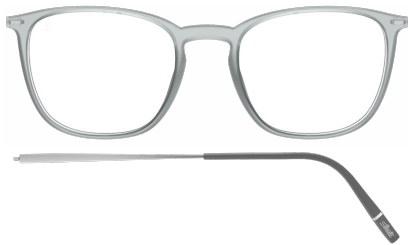

Col. / 6840 SLATE GREY

Front: grey blue matte
Temples: silver silky matte
Temple ends: grey matte
Decoration ring: silver matte
Temple tips: grey matte

Mittelteil / Face: Graublau matt / bleu gris mat
Bügel / Branches: silber seidenmatt / argenté satiné mat
Bügelenden / Manchons: grau matt / gris mat
Dekorring / Anneau de decoration: silber matt / argenté mat
Bügelabschluss / Embouts des machons: grau matt / gris mat