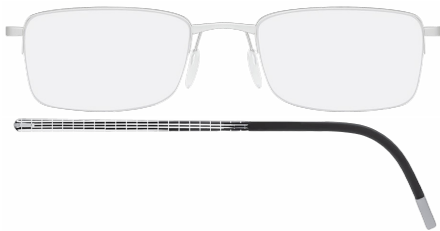

ILLUSION NYLOR

Mod. 5428

Try it. Wear it. Love it.

Silhouette

COLOURS

FARBEN / COULEURS

Col. / 00 6051 SILVER/CRYSTAL-BLACK

Metal parts:	rhodium matte
Temples:	crystal with pattern print black shiny
Temple ends:	black
Temple tips:	silver matte
Metallteile / Parties en métal:	rhodium matt / rhodium mat
Bügel / Branches:	krystall mit Musterdruck schwarz glänzend cristal avec motif imprimé noir brillant
Bügelenden / Manchons:	schwarz / noir
Bügelabschluss/ Embouts des machons:	silber matt / argenté mat

Col. / 20 6052 GOLD/BROWN

Metal parts:	gold shiny
Temples:	brown with pattern print black shiny
Temple ends:	black
Temple tips:	gold shiny
Metallteile / Parties en métal:	gold glänzend / doré brillant
Bügel / Branches:	braun mit Musterdruck schwarz glänzend brun avec motif imprimé noir brillant
Bügelenden / Manchons:	schwarz / noir
Bügelabschluss/ Embouts des machons:	gold glänzend / doré brillant

Col. / 20 6071 SATINED GOLD/BLACK

Metal parts:	gold silky matte
Temples:	black shiny with print black matte
Temple ends:	black
Temple tips:	gold matte
Metallteile / Parties en métal:	gold seidenmatt / doré satiné mat
Bügel / Branches:	schwarz glänzend mit Druck schwarz matt noir brillant avec imprimé noir mat
Bügelenden / Manchons:	schwarz / noir
Bügelabschluss/ Embouts des machons:	gold matt / doré mat

Col. / 40 6058 KHAKI

Metal parts:	khaki matte
Temples:	khaki with pattern print beige shiny
Temple ends:	khaki
Temple tips:	titanium matte
Metallteile / Parties en métal:	khaki matt / kaki mat
Bügel / Branches:	khaki mit Musterdruck grau glänzend kaki avec motif imprimé beige brillant
Bügelenden / Manchons:	khaki / kaki
Bügelabschluss/ Embouts des machons:	titan matt / titane mat