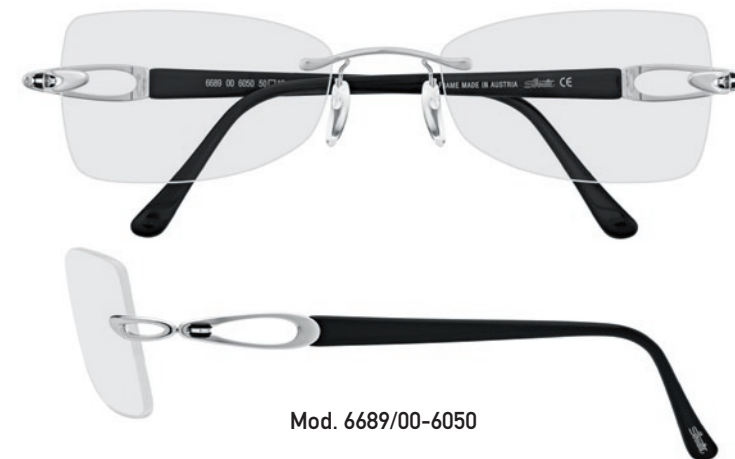

Mod. 6689/00-6050

Kastensystem/Boxing system

	mm	50 x 32 (13,84 cm²)	52 x 34 (14,97 cm²)
	mm	53	55
	mm	19	19
	mm	125	130