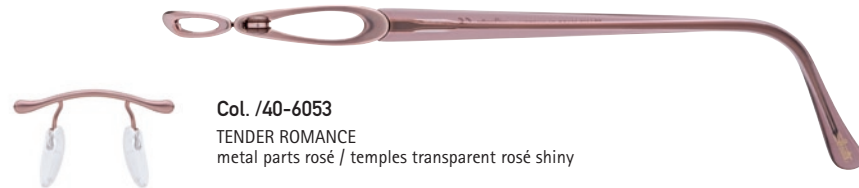

www.silhouette.com

K 6708 00 0000 0000

Col. /00-6050
FOREIGN AFFAIR
metal parts rhodium shiny / temples black shiny

Col. /20-6051
METROPOLITAN CHIC
metal parts gold shiny / temples brown opaque shiny

Col. /40-6053
TENDER ROMANCE
metal parts rosé / temples transparent rosé shiny

Col. /40-6054
AUTUMN CHARM
metal parts aubergine / temples aubergine opaque shiny

6708/40-6054
Metallgarnitur
Metal chassis
Kit en métal

Kastensystem/Boxing system

	mm	---
	mm	---
	mm	19
	mm	125 130

SILHOUETTE
INFINITO