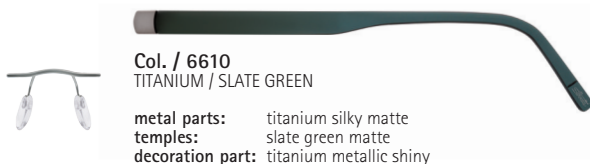

COLOURS

FARBEN / COULEURS

INSPIRE / Mod. 5506