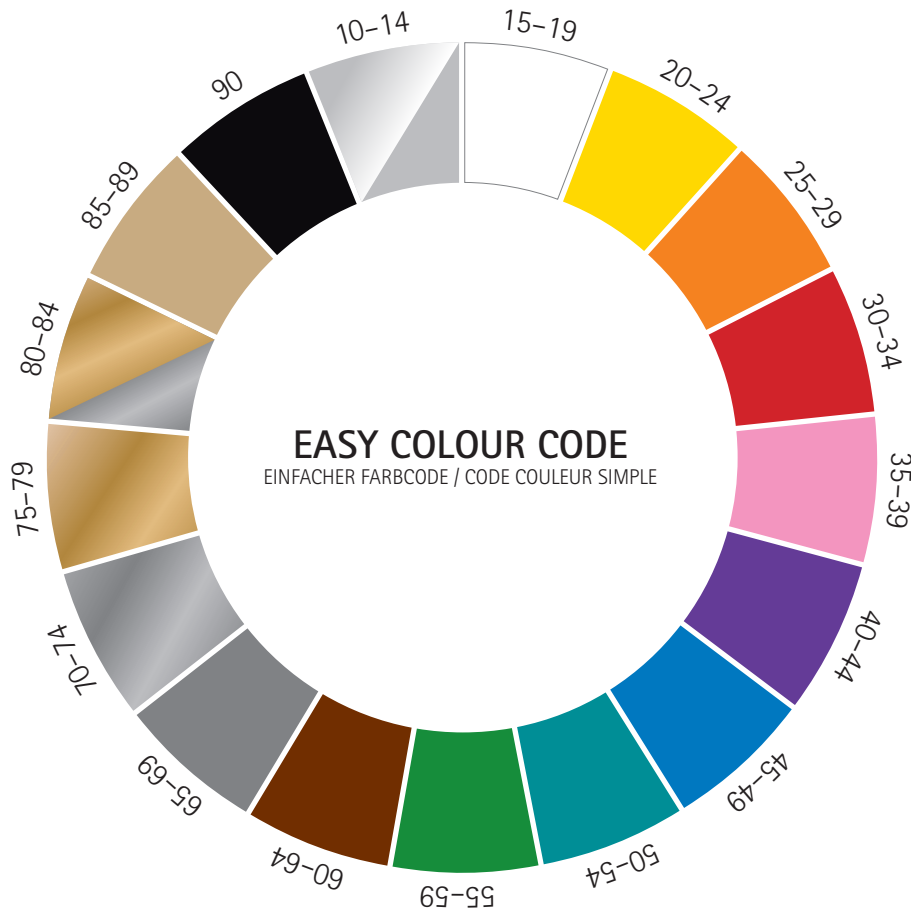

La sensation d'une expérience visuelle parfaitement aboutie. DES VERRES HAUTE DE GAMME PAR SILHOUETTE.

COLOURS

FARBEN / COULEURS

INSPIRE / Mod. 5506

COLOURS

FARBEN / COULEURS

NEW – DOUBLE-DIGIT AND DESCRIPTIVE COLOUR CODE

Each colour group will in future have a double-digit number range, e.g. Transparent 10-14, Red 30-34, etc. Please refer to the colour circle below for details. However, the same number in the colour code does NOT mean the same colour tone.

NEU – 2-STELLIGER UND „SPRECHENDER“ FARBCODE

Künftig hat jede Farbgruppe einen 2-stelligen Zahlenbereich, z.B. Transparent 10-14, Rot 30-34 etc. Details dazu im unten abgebildeten Farbkreis. Gleiche Nummer im Farbcode bedeutet jedoch NICHT gleicher Farbton.

NOUVEAU – CODE COULEUR « PARLANT » À DEUX CHIFFRES

À l'avenir, chaque groupe de couleur portera un code à deux chiffres, par ex. transparent 10-14, rouge 30-34 etc. Plus de détails à ce sujet dans le cercle chromatique dessiné ci-dessous. Les mêmes numéros de code couleur ne signifient cependant PAS que la nuance est la même.