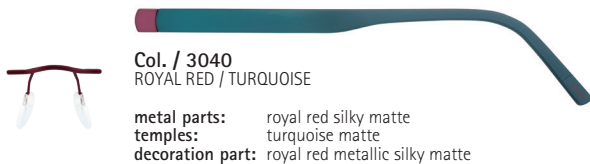

COLOURS

FARBEN / COULEURS

INSPIRE / Mod. 5506