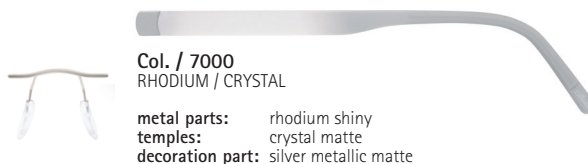

COLOURS

FARBEN / COULEURS

INSPIRE / Mod. 5506