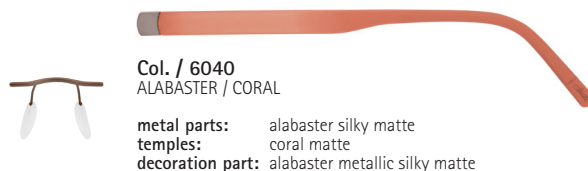

COLOURS

FARBEN / COULEURS

INSPIRE / Mod. 5506