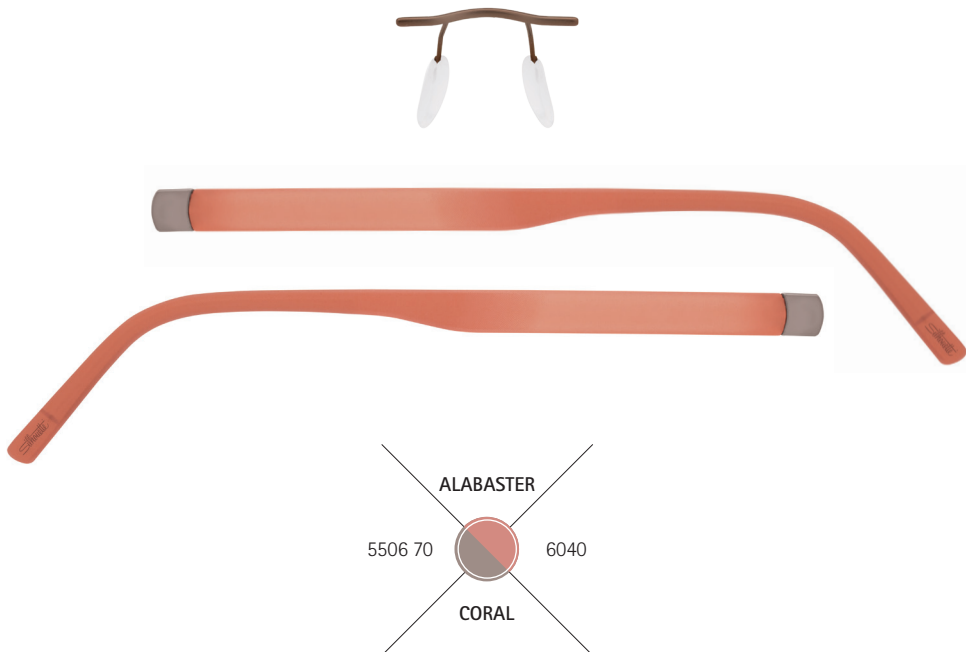

Silhouette®

AUTHENTIC EYEWEAR. SINCE 1964.

Mod. 5506

INSPIRE

STYLE SHADES / CLIP ON

CHASSIS

GARNITUR / KIT

Metal frame made of High Tech Titanium with temple made of SPX+
 Metallfassung aus High Tech Titan mit SPX+ Bügel
 Monture en métal fabriqués en High Tech Titanium avec branches en SPX+