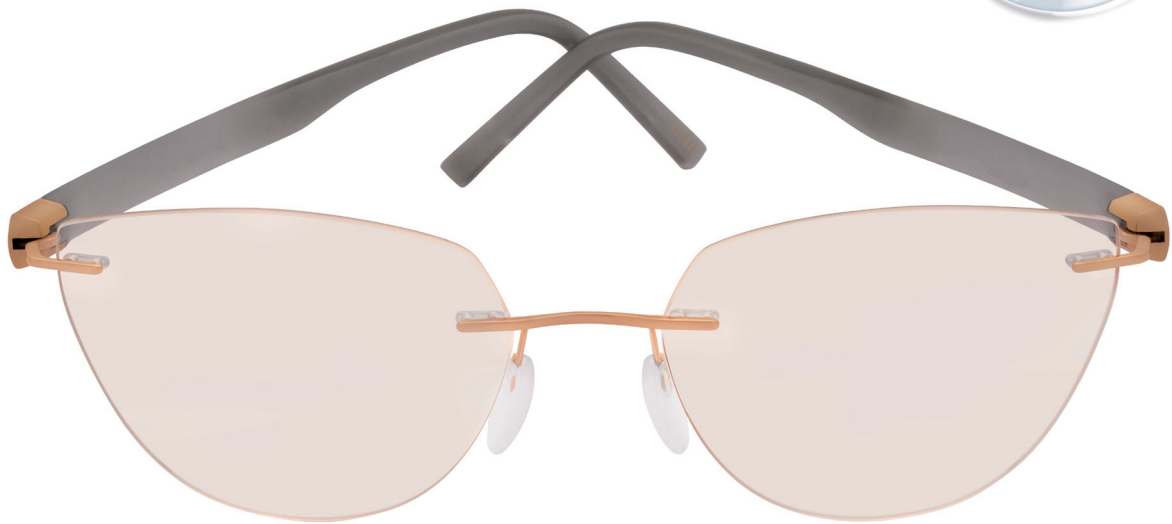

Silhouette®

AUTHENTIC EYEWEAR. SINCE 1964.

Mod. 5506

INSPIRE

STYLE SHADES / CLIP ON

CHASSIS

GARNITUR / KIT

Metal frame made of High Tech Titanium with temple made of SPX+
 Metallfassung aus High Tech Titan mit SPX+ Bügel
 Monture en métal fabriqués en High Tech Titanium avec branches en SPX+