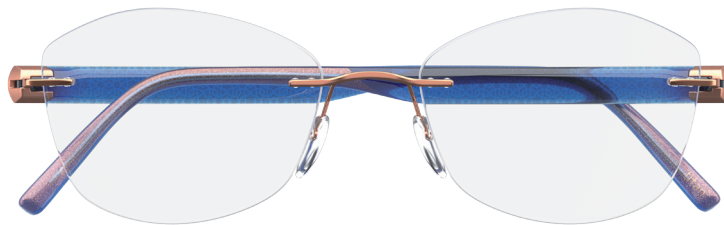

SHAPES

SCHEIBENFORMEN / FORME

GOLDEN SUNSET
MOD. 5522/FV-3640

			
52 x 39 (15,82 cm ²)	57	17	135
54 x 41 (17,06 cm ²)	60	17	135

OCEAN DREAMS
MOD. 5522/FM*-5545

			
54 x 50 (20,49 cm ²)	58	17	140
56 x 51 (22,03 cm ²)	60	17	140

* Shape FM with demo lenses mint gradient 25-0%

IVORY SILK
MOD. 5522/FN-8540

			
51 x 35 (13,72 cm ²)	55	17	135
53 x 36 (14,82 cm ²)	57	17	135

FUCHSIA PASSION
MOD. 5522/FO-3530

			
51 x 45 (18,11 cm ²)	56	19	140
53 x 46 (19,56 cm ²)	58	19	140

MYSTIC BLUE
MOD. 5522/FP-6040

			
52 x 40 (16,48 cm ²)	57	17	135
54 x 42 (17,77 cm ²)	59	17	135

NIGHT SKY
MOD. 5522/FR*-5045

			
53 x 48 (21,51 cm ²)	61	17	135
55 x 49 (23,17 cm ²)	64	17	135

** Shape FR with demo lenses blue gradient 25-0%