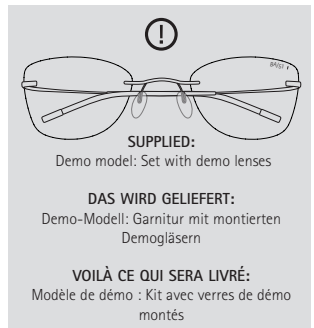

NEW ITEM NUMBERS

NEUE ARTIKELNUMMERN / NOUVEAUX NUMÉROS D'ARTICLE

EXAMPLE: LENS LETTERING
BEISPIEL GLASBESCHRIFTUNG
EXEMPLE AVEC LE MARQUAGE DU VERRE

Lens shape-ID
Scheibenform-ID
Code de la forme des verres

FL 52 ↑↓

Size
Größe
Taille

Different lens sizes available

verschiedene Scheiben-
größen verfügbar
différentes tailles de
verres disponibles

EXAMPLE: DEMO MODEL
BEISPIEL DEMO-MODELL
EXEMPLE MODÈLE DE DÉMO

Model
Modell
Modèle