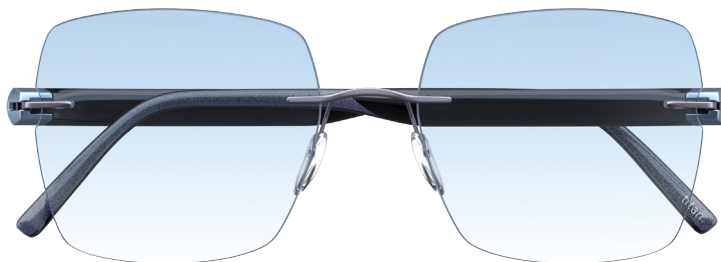

* Shape FM with demo lenses mint gradient 25-0%

IVORY SILK
MOD. 5522/FN-8540

			
51 x 35 (13,72 cm ²)	55	17	135
53 x 36 (14,82 cm ²)	57	17	135

FUCHSIA PASSION
MOD. 5522/FO-3530

			
51 x 45 (18,11 cm ²)	56	19	140
53 x 46 (19,56 cm ²)	58	19	140

MYSTIC BLUE
MOD. 5522/FP-6040

			
52 x 40 (16,48 cm ²)	57	17	135
54 x 42 (17,77 cm ²)	59	17	135

NIGHT SKY
MOD. 5522/FR*-5045

			
53 x 48 (21,51 cm ²)	61	17	135
55 x 49 (23,17 cm ²)	64	17	135

** Shape FR with demo lenses blue gradient 25-0%