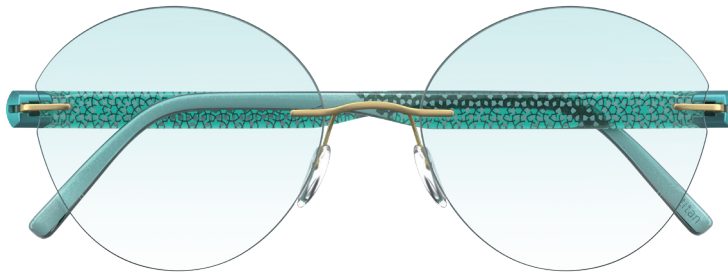

FL 52 ↑↓

Size
Größe
Taille

Different lens sizes available

verschiedene Scheiben-
größen verfügbar
différentes tailles de
verres disponibles

EXAMPLE: DEMO MODEL
BEISPIEL DEMO-MODELL
EXEMPLE MODÈLE DE DÉMO

Model
Modell
Modèle

Colour code/Surface
Farbcode/Oberfläche
Code couleur/surface

Temple length
Bügellänge
Longueur des branches

5522 FL 3530 52 17 135

Lens shape-ID
Scheibenform-ID
Code de la forme des verres

Size
Größe
Taille

SHAPES

SCHEIBENFORMEN / FORME

GOLDEN SUNSET
MOD. 5522/FV-3640

			
52 x 39 (15,82 cm ²)	57	17	135
54 x 41 (17,06 cm ²)	60	17	135

OCEAN DREAMS
MOD. 5522/FM*-5545

			
54 x 50 (20,49 cm ²)	58	17	140
56 x 51 (22,03 cm ²)	60	17	140