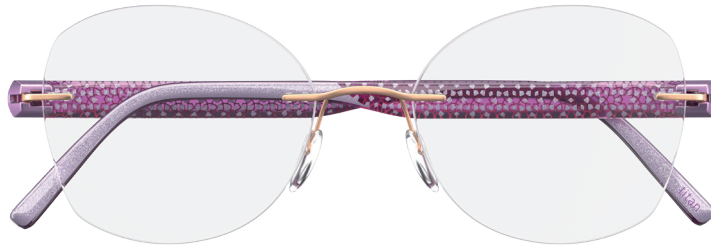

Colour code/Surface
Farbcode/Oberfläche
Code couleur/surface

Temple length
Bügellänge
Longueur des branches

5522 FL 3530 52 17 135

Lens shape-ID
Scheibenform-ID
Code de la forme des verres

Size
Größe
Taille

SHAPES

SCHEIBENFORMEN / FORME

GOLDEN SUNSET
MOD. 5522/FV-3640

			
52 x 39 (15,82 cm ²)	57	17	135
54 x 41 (17,06 cm ²)	60	17	135

OCEAN DREAMS
MOD. 5522/FM*-5545

			
54 x 50 (20,49 cm ²)	58	17	140
56 x 51 (22,03 cm ²)	60	17	140

* Shape FM with demo lenses mint gradient 25-0%

IVORY SILK
MOD. 5522/FN-8540

			
51 x 35 (13,72 cm ²)	55	17	135
53 x 36 (14,82 cm ²)	57	17	135

FUCHSIA PASSION
MOD. 5522/FO-3530

			
51 x 45 (18,11 cm ²)	56	19	140
53 x 46 (19,56 cm ²)	58	19	140