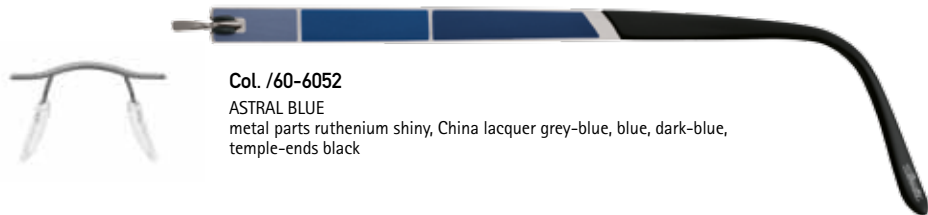

SHE 205/2

Ersatzteile / Spare parts / Pièces de rechange

Mod. 7745 - 7739, 7740, 7741, 7742

Garnitur aus High-Tech Titanium mit Chinalack Applikationen
Chassis made of High-Tech Titanium with chinese lacquer applications
Kit en High-Tech Titanium avec applications de laque de Chine

Col. /00 - 6050
rhodiniert
rhodium plated
rhodié

Col. /60 - 6052
mit Ruthenium beschichtet
ruthenium plated
plaqué en ruthenium

Col. /20 - 6051
vergoldet
gold plated
plaqué-or

Col. /80 - 6053
mit Ruthenium beschichtet, partiell rhodiniert
ruthenium plated, partially rhodium plated
plaqué en ruthenium, parties rhodié

Silhouette[®]

Mod. 7745
7739
7740
7741
7742

SILHOUETTE
LACQUER ARTWORK

Col. /00-6050
RED FALL
 metal parts ruthenium shiny, China lacquer grey-brown, ruby, dark-brown, temple-ends black

Col. /20-6051
BROWN HARVEST
 metal parts gold shiny, China lacquer red-brown, brown, red-brown, temple-ends dark-brown

RED FALL
7745/00-6050
 Garnitur aus High-Tech Titanium mit Chinalack-Applikationen
 Chassis made of High-Tech Titanium with chinese laquer applications
 Kit en High-Tech Titanium avec applications de laque de Chine