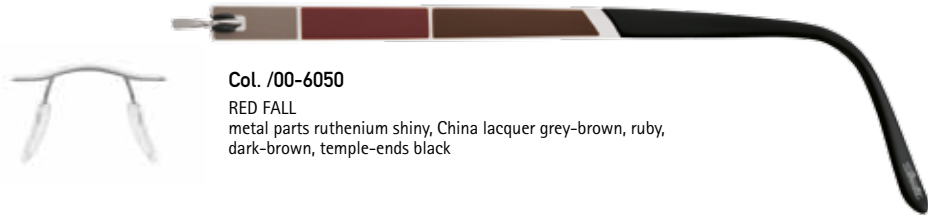

SHE 205/2

Ersatzteile / Spare parts / Pièces de rechange

Mod. 7745 - 7739, 7740, 7741, 7742

Garnitur aus High-Tech Titanium mit Chinalack Applikationen
Chassis made of High-Tech Titanium with chinese lacquer applications
Kit en High-Tech Titanium avec applications de laque de Chine

Col. /00 - 6050
rhodiniert
rhodium plated
rhodié

Col. /60 - 6052
mit Ruthenium beschichtet
ruthenium plated
plaqué en ruthenium

Col. /20 - 6051
vergoldet
gold plated
plaqué-or

Col. /80 - 6053
mit Ruthenium beschichtet, partiell rhodiniert
ruthenium plated, partially rhodium plated
plaqué en ruthenium, parties rhodié

Silhouette[®]

Mod. 7745
7739
7740
7741
7742

SILHOUETTE
LACQUER ARTWORK

Col. /00-6050
RED FALL
 metal parts ruthenium shiny, China lacquer grey-brown, ruby, dark-brown, temple-ends black

Col. /20-6051
BROWN HARVEST
 metal parts gold shiny, China lacquer red-brown, brown, red-brown, temple-ends dark-brown

RED FALL
7745/00-6050
 Garnitur aus High-Tech Titanium mit Chinalack-Applikationen
 Chassis made of High-Tech Titanium with chinese laquer applications
 Kit en High-Tech Titanium avec applications de laque de Chine