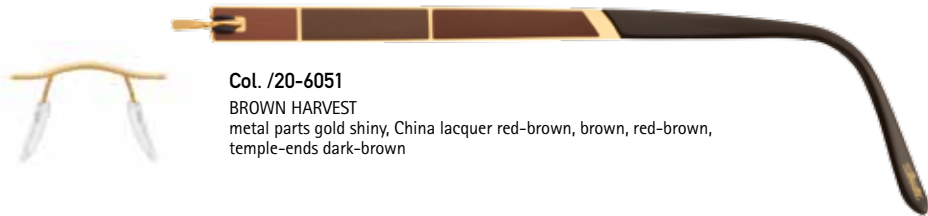

SHE 205/2

Ersatzteile / Spare parts / Pièces de rechange

Mod. 7745 - 7739, 7740, 7741, 7742

Garnitur aus High-Tech Titanium mit Chinalack Applikationen
Chassis made of High-Tech Titanium with chinese lacquer applications
Kit en High-Tech Titanium avec applications de laque de Chine

Col. /00 - 6050
rhodiniert
rhodium plated
rhodié

Col. /60 - 6052
mit Ruthenium beschichtet
ruthenium plated
plaqué en ruthenium

Col. /20 - 6051
vergoldet
gold plated
plaqué-or

Col. /80 - 6053
mit Ruthenium beschichtet, partiell rhodiniert
ruthenium plated, partially rhodium plated
plaqué en ruthenium, parties rhodié

Silhouette[®]

Mod. 7745
7739
7740
7741
7742

SILHOUETTE
LACQUER ARTWORK

Col. /00-6050
RED FALL
 metal parts ruthenium shiny, China lacquer grey-brown, ruby, dark-brown, temple-ends black

Col. /20-6051
BROWN HARVEST
 metal parts gold shiny, China lacquer red-brown, brown, red-brown, temple-ends dark-brown

RED FALL
7745/00-6050
 Garnitur aus High-Tech Titanium mit Chinalack-Applikationen
 Chassis made of High-Tech Titanium with chinese laquer applications
 Kit en High-Tech Titanium avec applications de laque de Chine