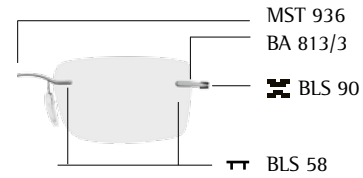

Mod. 7745
7739
7740
7741
7742