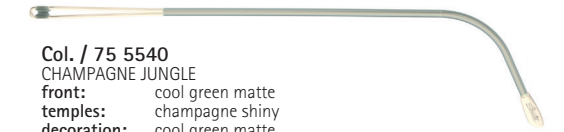

www.silhouette.com

LITE SPIRIT

LITE SPIRIT / Mod. 2925

1

Timeless chic and retro-inspired designs with a perfect fit
Zeitloser Schick durch retro-inspirierte Designs mit perfektem Sitz
Une élégance intemporelle grâce à un design rétro et un maintien parfait

Col. / 75 3040
CAMEL BRICK
front: red brown matte
temples: bronze shiny
decoration: red brown shiny
temple ends: red brown pearl shiny
temple tips: bronze shiny

Col. / 75 5540
CHAMPAGNE JUNGLE
front: cool green matte
temples: champagne shiny
decoration: cool green matte
temple ends: cool green matte
temple tips: champagne shiny