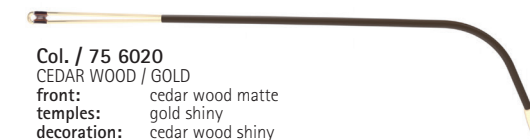

Col. / 75 6020
CEDAR WOOD / GOLD
front: cedar wood matte
temples: gold shiny
decoration: cedar wood shiny
temple ends: brown pearl shiny
temple tips: gold shiny