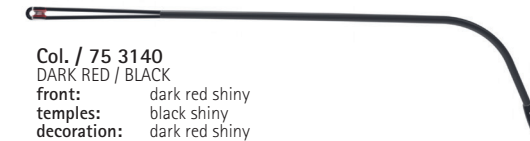

LITE SPIRIT

LITE SPIRIT / Mod. 2926

1

Timeless chic and retro-inspired designs with a perfect fit
Zeitloser Schick durch retro-inspirierte Designs mit perfektem Sitz
Une élégance intemporelle grâce à un design rétro et un maintien parfait

Col. / 75 3140
DARK RED / BLACK
front: dark red shiny
temples: black shiny
decoration: dark red shiny
temple ends: black shiny
temple tips: black matte