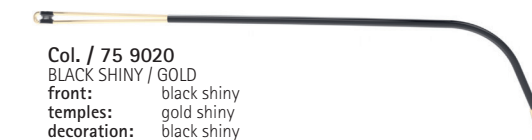

Col. / 75 9020
BLACK SHINY / GOLD
front: black shiny
temples: gold shiny
decoration: black shiny
temple ends: black shiny
temple tips: gold shiny