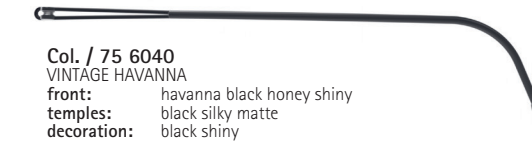

**Col. / 75 3140**  
DARK RED / BLACK  
**front:** dark red shiny  
**temples:** black shiny  
**decoration:** dark red shiny  
**temple ends:** black shiny  
**temple tips:** black matte

**Col. / 75 6040**  
VINTAGE HAVANNA  
**front:** havanna black honey shiny  
**temples:** black silky matte  
**decoration:** black shiny  
**temple ends:** black matte  
**temple tips:** black shiny