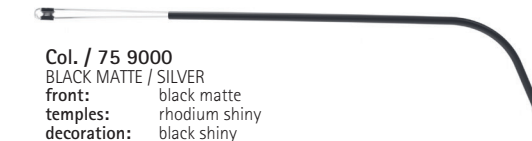

Col. / 75 9000
BLACK MATTE / SILVER
front: black matte
temples: rhodium shiny
decoration: black shiny
temple ends: black matte
temple tips: silver shiny

4

Adjustable temples for a perfect fit
Perfekter Sitz durch anpassbare Bügel
Un maintien parfait grâce à des branches adaptables